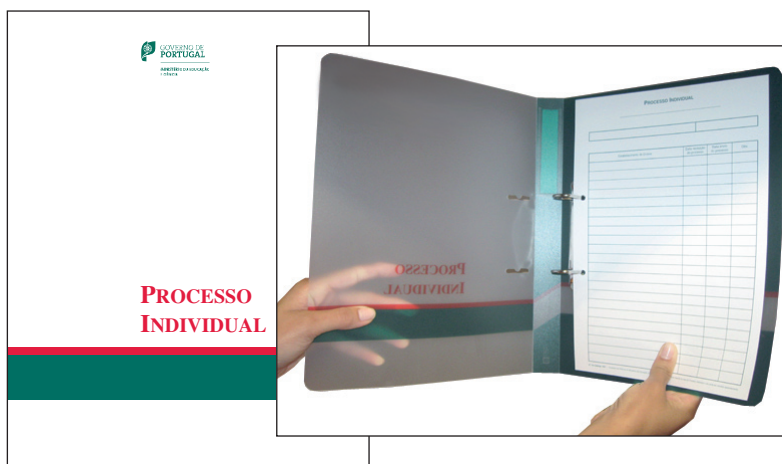

Capa de Processo — Serviços Administrativos (Multiusos)

Formato: 23,5 X 32 cm (fechado)

38 X 53 cm (aberto)

Papel: cartolina de 180 gramas

**Catálogo 0314 – 0,60 euros**

Capa de Processo — Alunos

Formato: 24,5 X 33 cm (fechado)

40 X 59 cm (aberto)

Papel: cartolina de 180 gramas

**Catálogo 1091 – 2,10 euros**

Capa de Processo Individual

Dossier resistente em plástico translúcido, com argolas em «D».

Inclui uma monofolha com a lista de documentos que podem constar de um processo individual.