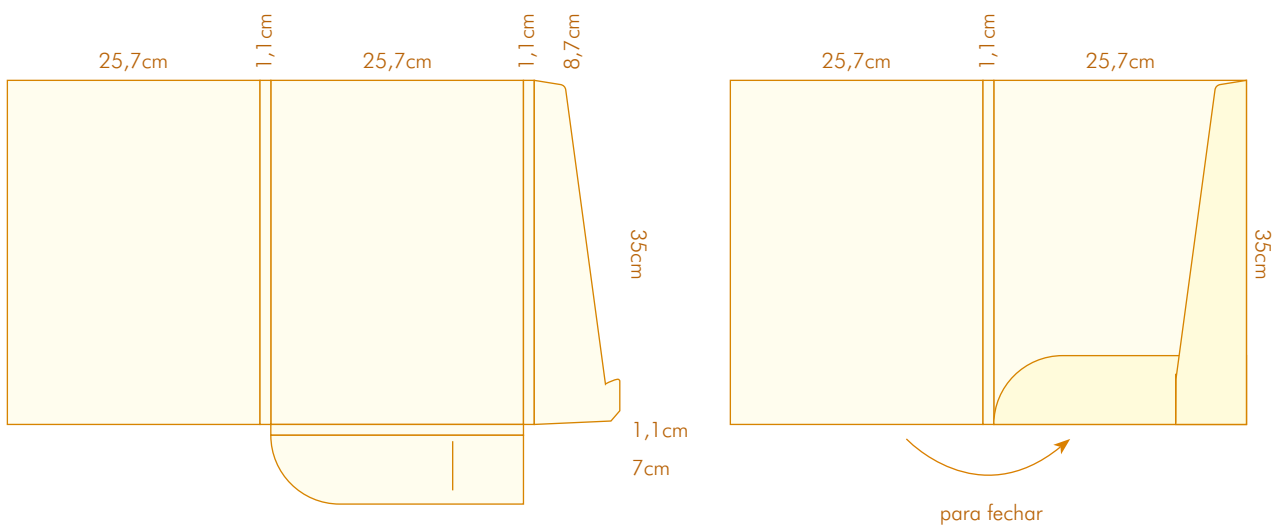

CORTANTE 106

- Com 3 badanas
- Com lombada de 3 cm
- Formato aberto: 44x53 cm
- Formato fechado: 22x31 cm

CORTANTE 107

- Com 2 badanas
- Formato aberto: 45,5x53 cm
- Formato fechado: 22x31 cm

CORTANTE 108

- Com 2 badanas
- Com lombada de 1 a 2 cm
- Formato aberto: 40x59 cm
- Formato fechado: 23,5x33 cm

CORTANTE 109

- Com 3 badanas
- Com lombada de 0,5 cm
- Formato aberto: 41x54,9 cm
- Formato fechado: 22,7x32 cm

CORTANTE 110

- Com 2 badanas
- Formato aberto: 36,8x64,8 cm
- Formato fechado: 22,5x31,8 cm

CORTANTE 112

- Com 2 badanas
- Com lombada de 1,1 cm
- Formato aberto: 43,1x62,3 cm
- Formato fechado: 25,7x35 cm

- Com 1 janela: 4,5x9 cm
- Formato aberto: 40x52 cm
- Formato fechado: 23x32 cm