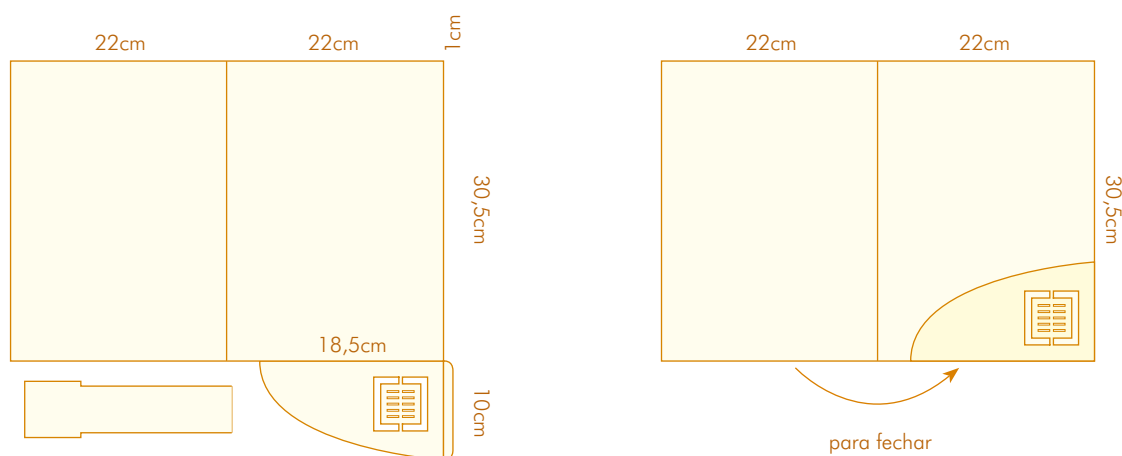

CORTANTE 114

para fechar

- Com 1 bolsa
- Formato aberto: 40,5x45 cm
- Formato fechado: 22x30,5 cm