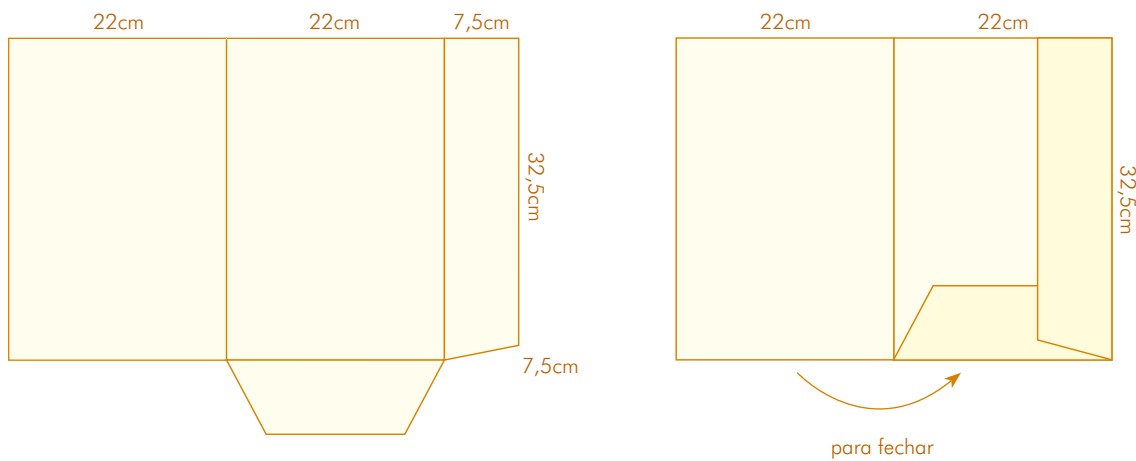

Catálogo de cortantes — Capas de processo

IMPRESSÃO OFFSET

CORTANTE 2

- Com 3 badanas
- Com lombada de 0,5 cm
- Formato aberto: 47x56 cm
- Formato fechado: 22,5x33 cm

CORTANTE 3

- Com 2 badanas
- Formato aberto: 40,5x55,5 cm
- Formato fechado: 24x33 cm

CORTANTE 4

- Com 2 badanas
- Formato aberto: 39,5x51,5 cm
- Formato fechado: 22x32 cm

CORTANTE 6

- Com 2 badanas
- Formato aberto: 40x51,5 cm
- Formato fechado: 22x32,5 cm

CORTANTE 7

para fechar

- Com 3 badanas
- Com lombada de 0,5 cm
- Formato aberto: 38x59,5 cm
- Formato fechado: 21,5x30,5 cm