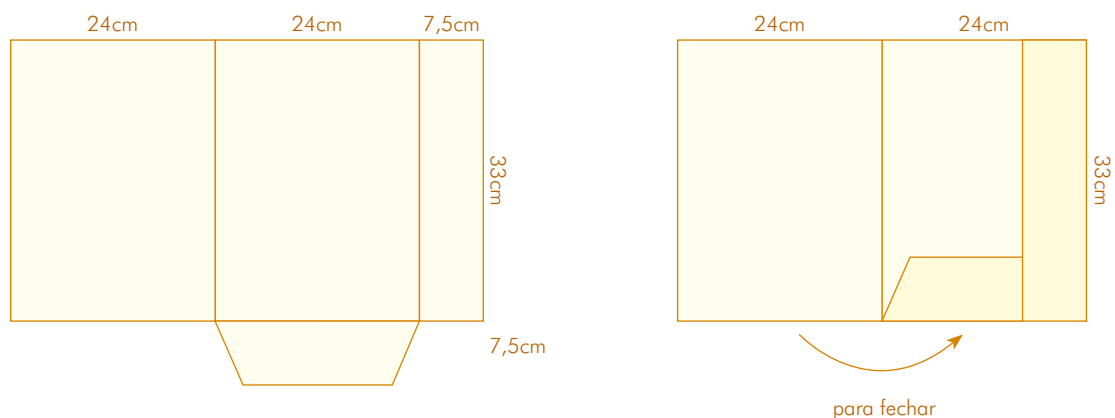

Catálogo de cortantes — Capas de processo

IMPRESSÃO OFFSET

CORTANTE 2

- Com 3 badanas
- Com lombada de 0,5 cm
- Formato aberto: 47x56 cm
- Formato fechado: 22,5x33 cm

CORTANTE 3

- Com 2 badanas
- Formato aberto: 40,5x55,5 cm
- Formato fechado: 24x33 cm

CORTANTE 4

- Com 2 badanas
- Formato aberto: 39,5x51,5 cm
- Formato fechado: 22x32 cm

CORTANTE 6

- Com 2 badanas
- Formato aberto: 40x51,5 cm
- Formato fechado: 22x32,5 cm

CORTANTE 7

para fechar

- Com 3 badanas
- Com lombada de 0,5 cm
- Formato aberto: 38x59,5 cm
- Formato fechado: 21,5x30,5 cm