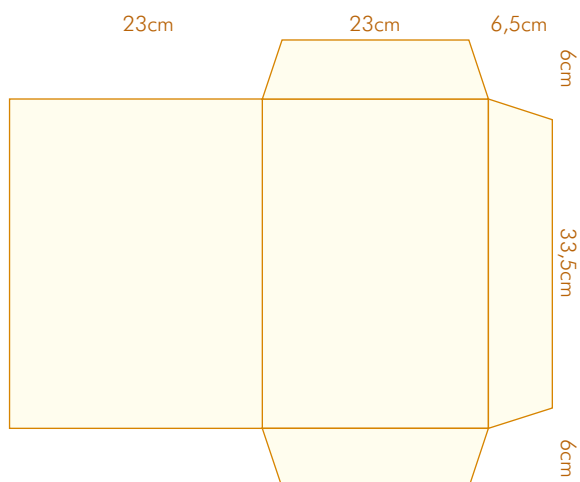

Catálogo de cortantes — Capas de processo

IMPRESSÃO OFFSET

CORTANTE 2

- Com 3 badanas
- Com lombada de 0,5 cm
- Formato aberto: 47x56 cm
- Formato fechado: 22,5x33 cm

CORTANTE 3

- Com 2 badanas
- Formato aberto: 40,5x55,5 cm
- Formato fechado: 24x33 cm

CORTANTE 4

- Com 2 badanas
- Formato aberto: 39,5x51,5 cm
- Formato fechado: 22x32 cm

CORTANTE 6

- Com 2 badanas
- Formato aberto: 40x51,5 cm
- Formato fechado: 22x32,5 cm

CORTANTE 7

para fechar

- Com 3 badanas
- Com lombada de 0,5 cm
- Formato aberto: 38x59,5 cm
- Formato fechado: 21,5x30,5 cm

CORTANTE 8

para fechar

- Com 3 badanas
- Formato aberto: 45,5x52,5 cm
- Formato fechado: 23x33,5 cm

CORTANTE 9

para fechar

- Com 3 badanas
- Formato aberto: 46,5x55,5 cm
- Formato fechado: 22,5x32,5 cm

CORTANTE 10

para fechar

- Com 2 badanas
- Formato aberto: 35,7x51,5 cm
- Formato fechado: 22x29,7 cm

CORTANTE 11

- Com 2 badanas
- Com lombada de 0,5 cm
- Formato aberto: 35x50 cm
- Formato fechado: 21,5x28,5 cm

CORTANTE 12