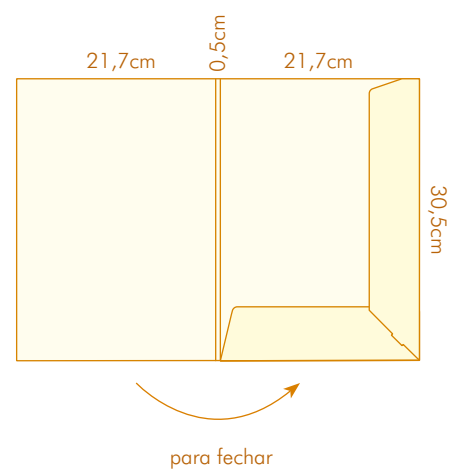

CORTANTE 70

para fechar

- Com 3 badanas
- Com lombada de 0,5 a 1,5 cm
- Formato aberto: 45,5x59 cm
- Formato fechado: 23x33,5 cm

CORTANTE 100

para fechar

- Com 2 badanas
- Com lombada de 0,4 cm
- Formato aberto: 36,4x49,7 cm
- Formato fechado: 21,7x31 cm

CORTANTE 101

- Com 3 badanas
- Com lombada de 1,1 cm
- Formato aberto: 43,1x73,3 cm
- Formato fechado: 23,7x32 cm

CORTANTE 103

- Com 1 badana
- Com lombada de 0,5 cm
- Formato aberto: 33x65 cm
- Formato fechado: 22x31 cm

CORTANTE 104

- Com 2 badanas
- Com lombada de 0,5 cm
- Formato aberto: 40x52,5 cm
- Formato fechado: 22x31 cm

CORTANTE 105

- Com 2 badanas
- Com lombada de 0,5 cm
- Formato aberto: 36,5x49,9 cm
- Formato fechado: 21,7x30,5 cm

- Com 1 janela: 4,5x9 cm
- Formato aberto: 40x52 cm
- Formato fechado: 23x32 cm