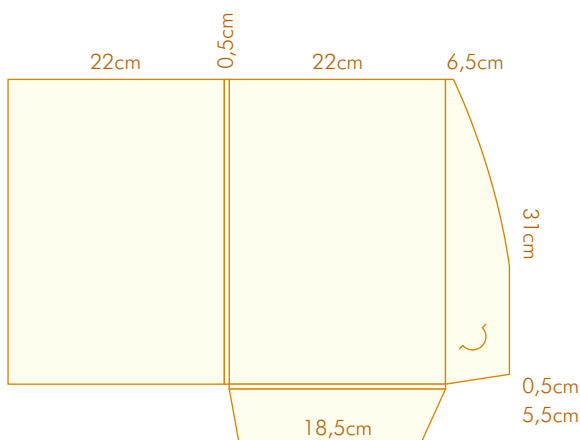

CORTANTE 57

- Com 2 badanas
- Com lombada de 2 cm
- Formato aberto: 39,5x58 cm
- Formato fechado: 22x30,5 cm

CORTANTE 61

- Com 2 badanas
- Com lombada de 0,5 a 1 cm
- Formato aberto: 38x53 cm
- Formato fechado: 23x32 cm

CORTANTE 62

- Com 2 badanas
- Formato aberto: 38x51 cm
- Formato fechado: 23x32 cm

CORTANTE 63

- Com 2 badanas
- Com lombada de 2 cm
- Formato aberto: 42x56 cm
- Formato fechado: 23x32 cm

CORTANTE 65

- Com 2 badanas
- Com lombada de 0,5 cm
- Formato aberto: 37x51 cm
- Formato fechado: 22x31 cm

CORTANTE 70

para fechar

- Com 3 badanas
- Com lombada de 0,5 a 1,5 cm
- Formato aberto: 45,5x59 cm
- Formato fechado: 23x33,5 cm

CORTANTE 100

para fechar

- Com 2 badanas
- Com lombada de 0,4 cm
- Formato aberto: 36,4x49,7 cm
- Formato fechado: 21,7x31 cm

- Com 1 janela: 4,5x9 cm
- Formato aberto: 40x52 cm
- Formato fechado: 23x32 cm