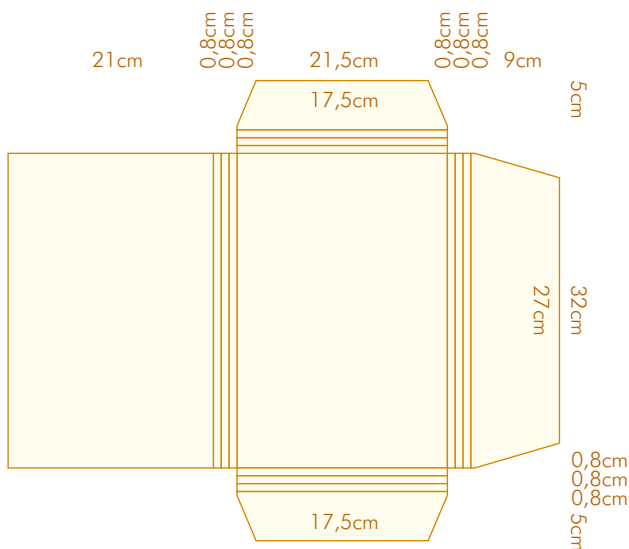

para fechar

- Com 2 badanas
- Formato aberto: 35,7x51,5 cm
- Formato fechado: 22x29,7 cm

CORTANTE 11

- Com 2 badanas
- Com lombada de 0,5 cm
- Formato aberto: 35x50 cm
- Formato fechado: 21,5x28,5 cm

CORTANTE 12

- Com 1 bolsa
- Com 1 janela: 4,3x9,5 cm
- Com lombada de 0,5 cm
- Formato aberto: 41x46,5 cm
- Formato fechado: 22x33 cm

CORTANTE 13

para fechar

- Com 1 bolsa
- Formato aberto: 40x46 cm
- Formato fechado: 22x33 cm

CORTANTE 14

para fechar

- Com 2 badanas
- Com lombada de 1 cm
- Formato aberto: 40x53 cm
- Formato fechado: 22x32,5 cm

CORTANTE 15

para fechar

- Com 3 badanas
- Com lombada de 0,5 a 1 cm
- Formato aberto: 44x55,5 cm
- Formato fechado: 22x32 cm

CORTANTE 16

para fechar

- Com 3 badanas
- Com lombada de 0,8cm a 2,4 cm
- Formato aberto: 46,8x56,3 cm
- Formato fechado: 21,5x32 cm

CORTANTE 17

- Com 3 badanas
- Com lombada de 0,5 cm
- Formato aberto: 47x53,5 cm
- Formato fechado: 22,5x31 cm