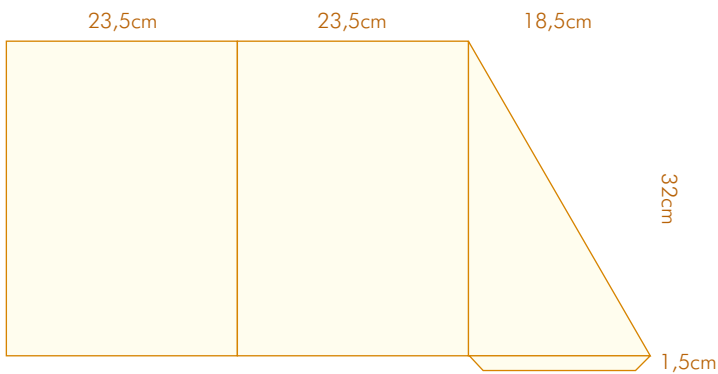

CORTANTE 48

- Com 2 badanas
- Formato aberto: 39x52,5 cm
- Formato fechado: 23x32,5 cm

CORTANTE 49

- Com 2 badanas
- Com lombada de 0,5 cm
- Formato aberto: 37,5x51,5 cm
- Formato fechado: 22,5x32 cm

CORTANTE 50

- Com 3 badanas
- Com lombada de 1 a 2 cm
- Formato aberto: 42,5x66 cm
- Formato fechado: 21x30,5 cm

CORTANTE 1 (antigo 53)

para fechar

- Com 2 badanas
- Formato aberto: 36x51,5 cm
- Formato fechado: 23x32 cm

CORTANTE 54

para fechar

- Com 1 bolsa
- Formato aberto: 33,5x65,5 cm
- Formato fechado: 23,5x32 cm

CORTANTE 55

- Com 2 badanas
- Com lombada de 0,8 cm
- Formato aberto: 41,3x60,6 cm
- Formato fechado: 22x31 cm