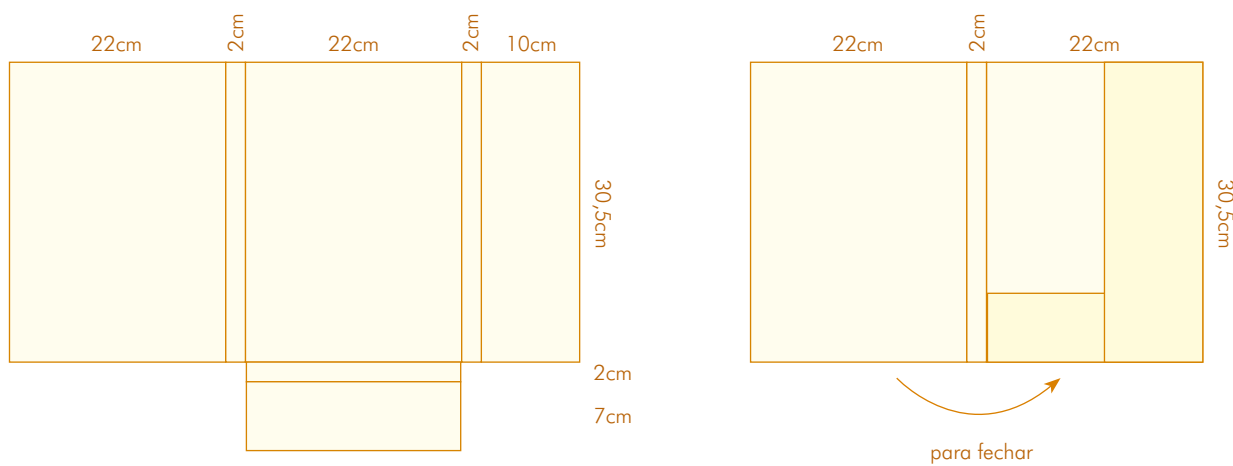

- Com 3 badanas
- Com lombada de 1 a 2 cm
- Formato aberto: 42,5x66 cm
- Formato fechado: 21x30,5 cm

CORTANTE 1 (antigo 53)

para fechar

- Com 2 badanas
- Formato aberto: 36x51,5 cm
- Formato fechado: 23x32 cm

CORTANTE 54

para fechar

- Com 1 bolsa
- Formato aberto: 33,5x65,5 cm
- Formato fechado: 23,5x32 cm

CORTANTE 55

- Com 2 badanas
- Com lombada de 0,8 cm
- Formato aberto: 41,3x60,6 cm
- Formato fechado: 22x31 cm

CORTANTE 57

- Com 2 badanas
- Com lombada de 2 cm
- Formato aberto: 39,5x58 cm
- Formato fechado: 22x30,5 cm

CORTANTE 61

- Com 2 badanas
- Com lombada de 0,5 a 1 cm
- Formato aberto: 38x53 cm
- Formato fechado: 23x32 cm

- Com 1 janela: 4,5x9 cm
- Formato aberto: 40x52 cm
- Formato fechado: 23x32 cm