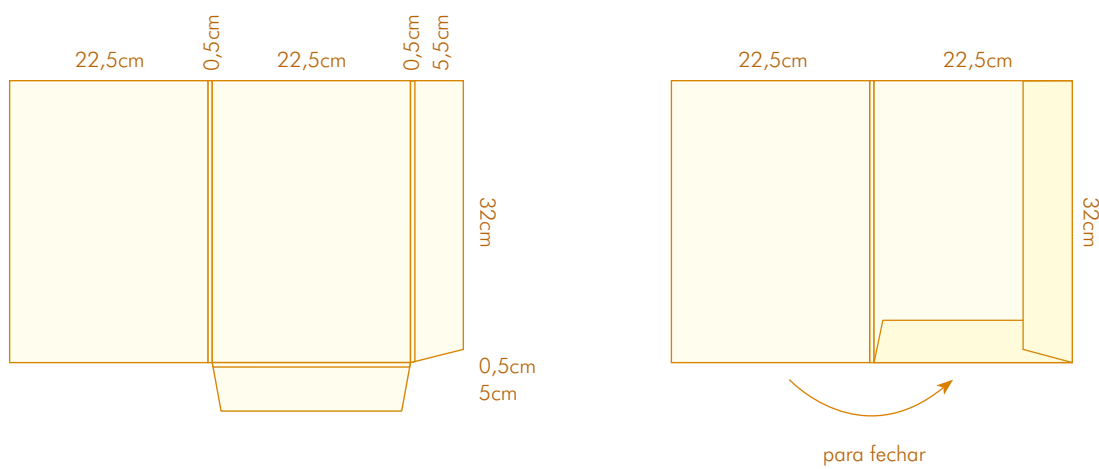

CORTANTE 46

para fechar

- Com 2 badanas
- Formato aberto: 39x52 cm
- Formato fechado: 23x33 cm

CORTANTE 47

- Com 1 bolsa
- Com lombada de 1,3 cm
- Formato aberto: 35,8x67,6 cm
- Formato fechado: 22x31,5 cm

CORTANTE 48

- Com 2 badanas
- Formato aberto: 39x52,5 cm
- Formato fechado: 23x32,5 cm

CORTANTE 49

- Com 2 badanas
- Com lombada de 0,5 cm
- Formato aberto: 37,5x51,5 cm
- Formato fechado: 22,5x32 cm

CORTANTE 50