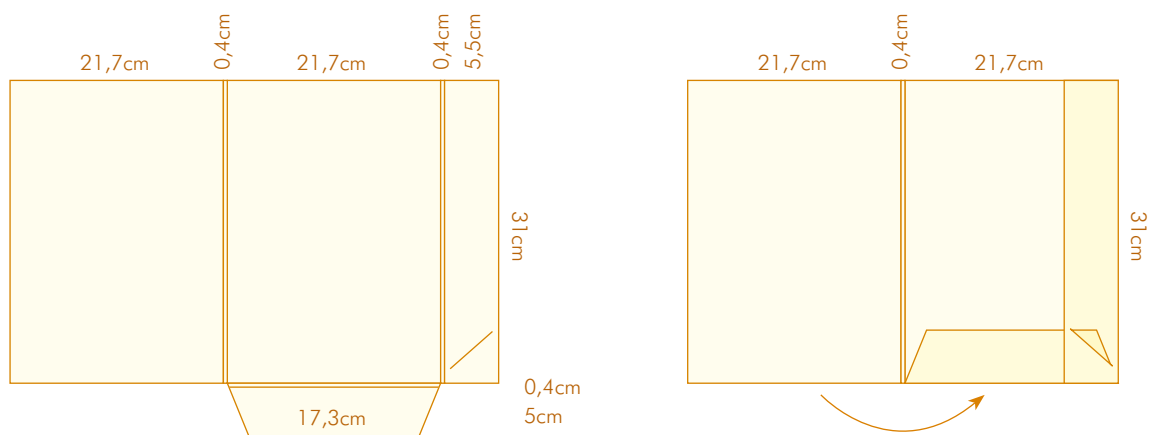

CORTANTE 100

para fechar

- Com 2 badanas
- Com lombada de 0,4 cm
- Formato aberto: 36,4x49,7 cm
- Formato fechado: 21,7x31 cm