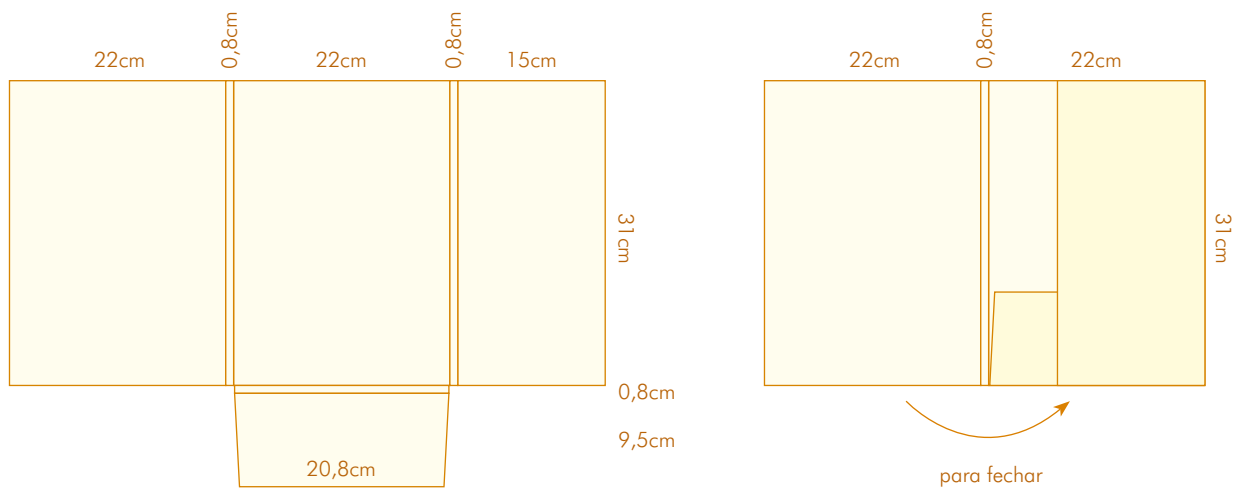

- Com 3 badanas
- Com lombada de 1 a 2 cm
- Formato aberto: 42,5x66 cm
- Formato fechado: 21x30,5 cm

CORTANTE 1 (antigo 53)

para fechar

- Com 2 badanas
- Formato aberto: 36x51,5 cm
- Formato fechado: 23x32 cm

CORTANTE 54

para fechar

- Com 1 bolsa
- Formato aberto: 33,5x65,5 cm
- Formato fechado: 23,5x32 cm

CORTANTE 55

- Com 2 badanas
- Com lombada de 0,8 cm
- Formato aberto: 41,3x60,6 cm
- Formato fechado: 22x31 cm

CORTANTE 57

- Com 2 badanas
- Com lombada de 2 cm
- Formato aberto: 39,5x58 cm
- Formato fechado: 22x30,5 cm

CORTANTE 61

- Com 2 badanas
- Com lombada de 0,5 a 1 cm
- Formato aberto: 38x53 cm
- Formato fechado: 23x32 cm

- Com 1 janela: 4,5x9 cm
- Formato aberto: 40x52 cm
- Formato fechado: 23x32 cm