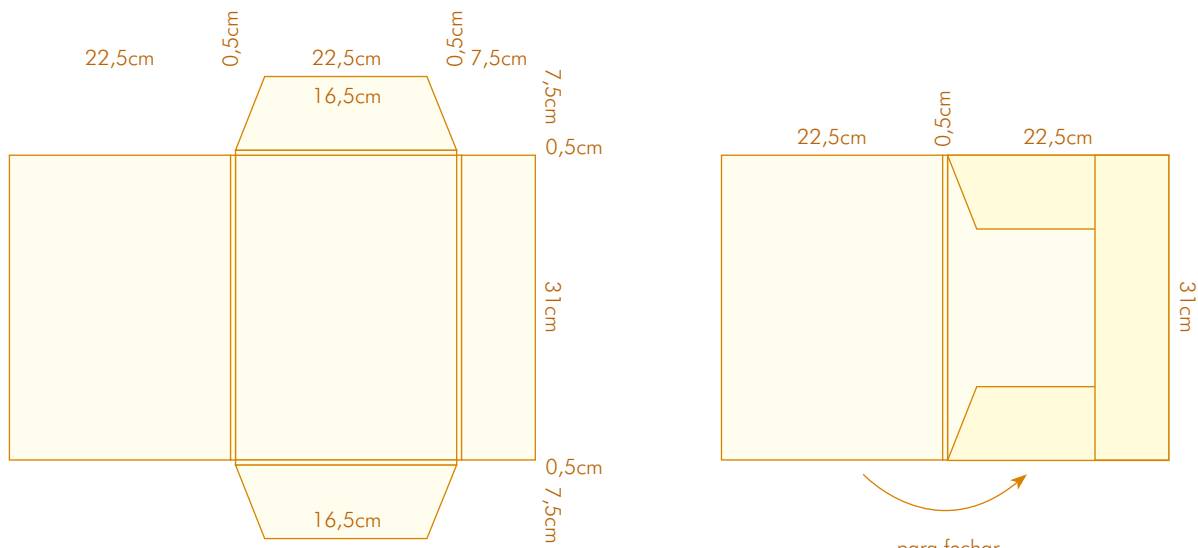

CORTANTE 14

para fechar

- Com 2 badanas
- Com lombada de 1 cm
- Formato aberto: 40x53 cm
- Formato fechado: 22x32,5 cm

CORTANTE 15

para fechar

- Com 3 badanas
- Com lombada de 0,5 a 1 cm
- Formato aberto: 44x55,5 cm
- Formato fechado: 22x32 cm

CORTANTE 16

para fechar

- Com 3 badanas
- Com lombada de 0,8cm a 2,4 cm
- Formato aberto: 46,8x56,3 cm
- Formato fechado: 21,5x32 cm

CORTANTE 17

- Com 3 badanas
- Com lombada de 0,5 cm
- Formato aberto: 47x53,5 cm
- Formato fechado: 22,5x31 cm

CORTANTE 18

- Com 2 badanas
- Formato aberto: 41x54,5 cm
- Formato fechado: 23x32 cm

CORTANTE 21

para fechar

- Com 1 bolsa
- Com lombada de 1,3 cm
- Formato aberto: 28,8x53,6 cm
- Formato fechado: 17x26 cm