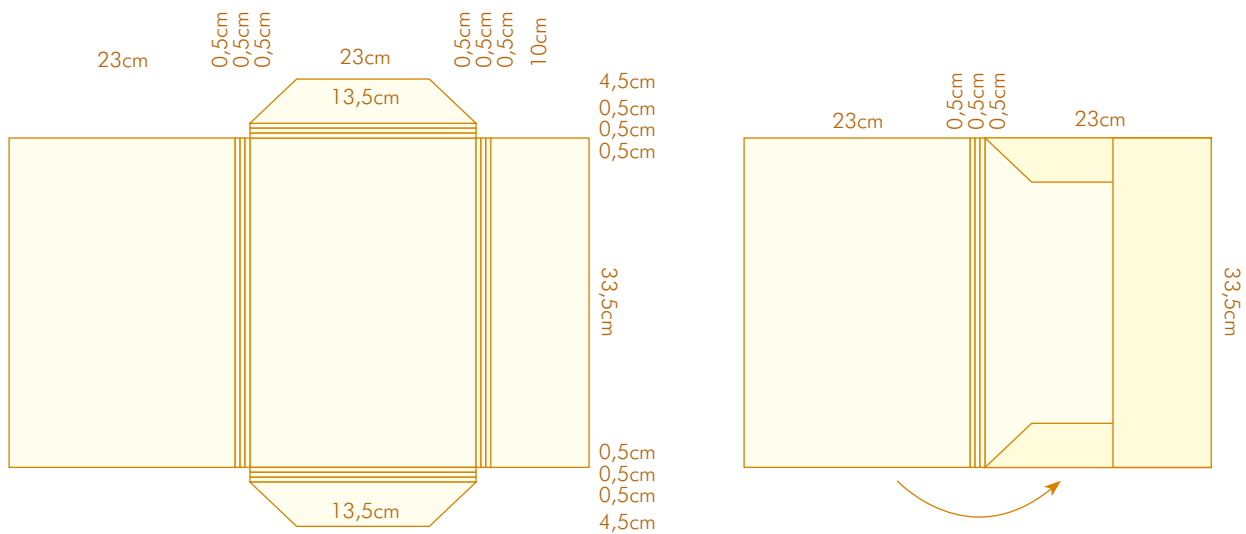

CORTANTE 57

- Com 2 badanas
- Com lombada de 2 cm
- Formato aberto: 39,5x58 cm
- Formato fechado: 22x30,5 cm

CORTANTE 61

- Com 2 badanas
- Com lombada de 0,5 a 1 cm
- Formato aberto: 38x53 cm
- Formato fechado: 23x32 cm

CORTANTE 62

- Com 2 badanas
- Formato aberto: 38x51 cm
- Formato fechado: 23x32 cm

CORTANTE 63

- Com 2 badanas
- Com lombada de 2 cm
- Formato aberto: 42x56 cm
- Formato fechado: 23x32 cm

CORTANTE 65

- Com 2 badanas
- Com lombada de 0,5 cm
- Formato aberto: 37x51 cm
- Formato fechado: 22x31 cm

CORTANTE 70

para fechar

- Com 3 badanas
- Com lombada de 0,5 a 1,5 cm
- Formato aberto: 45,5x59 cm
- Formato fechado: 23x33,5 cm

CORTANTE 100

para fechar

- Com 2 badanas
- Com lombada de 0,4 cm
- Formato aberto: 36,4x49,7 cm
- Formato fechado: 21,7x31 cm

- Com 1 janela: 4,5x9 cm
- Formato aberto: 40x52 cm
- Formato fechado: 23x32 cm