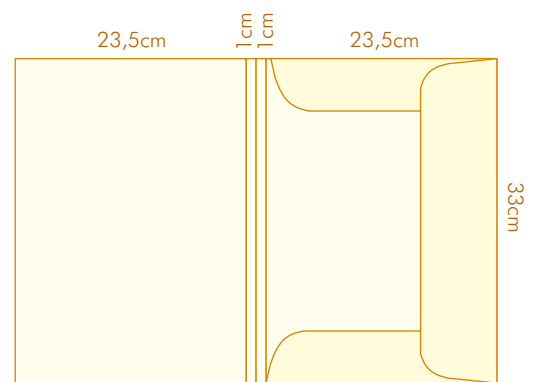

CORTANTE 16

para fechar

- Com 3 badanas
- Com lombada de 0,8cm a 2,4 cm
- Formato aberto: 46,8x56,3 cm
- Formato fechado: 21,5x32 cm

CORTANTE 17

- Com 3 badanas
- Com lombada de 0,5 cm
- Formato aberto: 47x53,5 cm
- Formato fechado: 22,5x31 cm

CORTANTE 18

- Com 2 badanas
- Formato aberto: 41x54,5 cm
- Formato fechado: 23x32 cm

CORTANTE 21

para fechar

- Com 1 bolsa
- Com lombada de 1,3 cm
- Formato aberto: 28,8x53,6 cm
- Formato fechado: 17x26 cm

CORTANTE 23

para fechar

- Com 3 badanas
- Com lombada de 1 a 2 cm
- Formato aberto: 48x59 cm
- Formato fechado: 23,5x33 cm

CORTANTE 24

para fechar

- Com 3 badanas
- Com lombada de 0,4 a 1,2 cm
- Formato aberto: 43,4x55,1 cm
- Formato fechado: 22,5x32 cm

CORTANTE 28

para fechar

- Com 2 badanas
- Com lombada de 0,8 cm
- Formato aberto: 41,5x55 cm
- Formato fechado: 21,8x31,5 cm

CORTANTE 29

- Com 3 badanas
- Com lombada de 0,9 a 1,8 cm
- Formato aberto: 32,8x45,8 cm
- Formato fechado: 22x31 cm