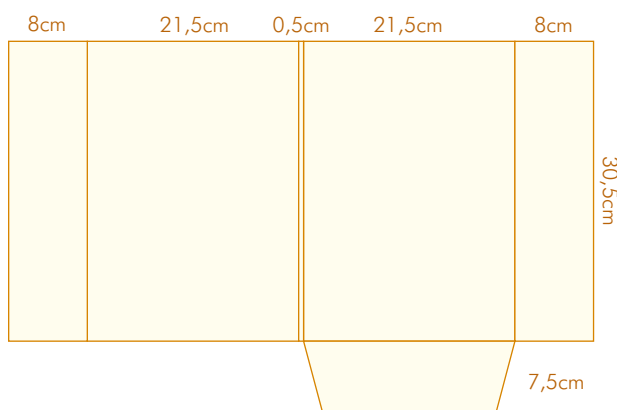

Catálogo de cortantes — Capas de processo

IMPRESSÃO OFFSET

CORTANTE 2

- Com 3 badanas
- Com lombada de 0,5 cm
- Formato aberto: 47x56 cm
- Formato fechado: 22,5x33 cm

CORTANTE 3

- Com 2 badanas
- Formato aberto: 40,5x55,5 cm
- Formato fechado: 24x33 cm

CORTANTE 4

- Com 2 badanas
- Formato aberto: 39,5x51,5 cm
- Formato fechado: 22x32 cm

CORTANTE 6

- Com 2 badanas
- Formato aberto: 40x51,5 cm
- Formato fechado: 22x32,5 cm

CORTANTE 7

para fechar

- Com 3 badanas
- Com lombada de 0,5 cm
- Formato aberto: 38x59,5 cm
- Formato fechado: 21,5x30,5 cm

CORTANTE 8

para fechar

- Com 3 badanas
- Formato aberto: 45,5x52,5 cm
- Formato fechado: 23x33,5 cm

CORTANTE 9

para fechar

- Com 3 badanas
- Formato aberto: 46,5x55,5 cm
- Formato fechado: 22,5x32,5 cm

CORTANTE 10

para fechar

- Com 2 badanas
- Formato aberto: 35,7x51,5 cm
- Formato fechado: 22x29,7 cm

CORTANTE 11

- Com 2 badanas
- Com lombada de 0,5 cm
- Formato aberto: 35x50 cm
- Formato fechado: 21,5x28,5 cm

CORTANTE 12