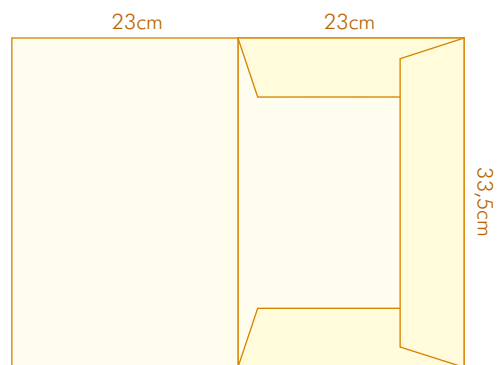

Catálogo de cortantes — Capas de processo

IMPRESSÃO OFFSET

CORTANTE 2

- Com 3 badanas
- Com lombada de 0,5 cm
- Formato aberto: 47x56 cm
- Formato fechado: 22,5x33 cm

CORTANTE 3

- Com 2 badanas
- Formato aberto: 40,5x55,5 cm
- Formato fechado: 24x33 cm

CORTANTE 4

- Com 2 badanas
- Formato aberto: 39,5x51,5 cm
- Formato fechado: 22x32 cm

CORTANTE 6

- Com 2 badanas
- Formato aberto: 40x51,5 cm
- Formato fechado: 22x32,5 cm

CORTANTE 7

para fechar

- Com 3 badanas
- Com lombada de 0,5 cm
- Formato aberto: 38x59,5 cm
- Formato fechado: 21,5x30,5 cm

CORTANTE 8

para fechar

- Com 3 badanas
- Formato aberto: 45,5x52,5 cm
- Formato fechado: 23x33,5 cm

CORTANTE 9

para fechar

- Com 3 badanas
- Formato aberto: 46,5x55,5 cm
- Formato fechado: 22,5x32,5 cm

CORTANTE 10

para fechar

- Com 2 badanas
- Formato aberto: 35,7x51,5 cm
- Formato fechado: 22x29,7 cm

CORTANTE 11

- Com 2 badanas
- Com lombada de 0,5 cm
- Formato aberto: 35x50 cm
- Formato fechado: 21,5x28,5 cm

CORTANTE 12