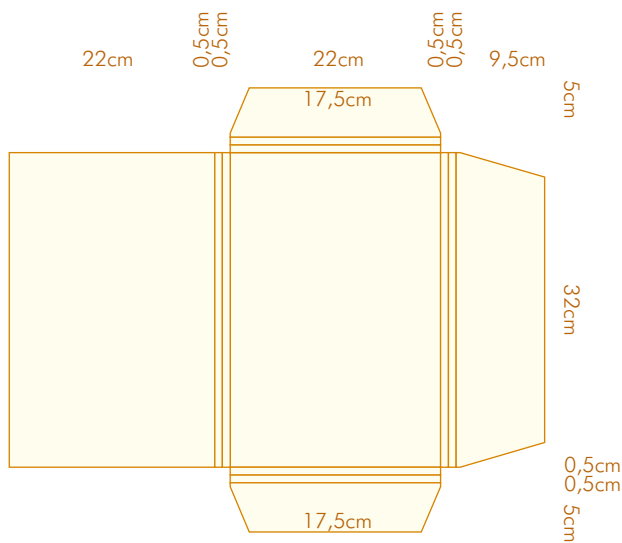

para fechar

- Com 2 badanas
- Formato aberto: 35,7x51,5 cm
- Formato fechado: 22x29,7 cm

CORTANTE 11

- Com 2 badanas
- Com lombada de 0,5 cm
- Formato aberto: 35x50 cm
- Formato fechado: 21,5x28,5 cm

CORTANTE 12

- Com 1 bolsa
- Com 1 janela: 4,3x9,5 cm
- Com lombada de 0,5 cm
- Formato aberto: 41x46,5 cm
- Formato fechado: 22x33 cm

CORTANTE 13

para fechar

- Com 1 bolsa
- Formato aberto: 40x46 cm
- Formato fechado: 22x33 cm

CORTANTE 14

para fechar

- Com 2 badanas
- Com lombada de 1 cm
- Formato aberto: 40x53 cm
- Formato fechado: 22x32,5 cm

CORTANTE 15

para fechar

- Com 3 badanas
- Com lombada de 0,5 a 1 cm
- Formato aberto: 44x55,5 cm
- Formato fechado: 22x32 cm

CORTANTE 16

para fechar

- Com 3 badanas
- Com lombada de 0,8cm a 2,4 cm
- Formato aberto: 46,8x56,3 cm
- Formato fechado: 21,5x32 cm

CORTANTE 17

- Com 3 badanas
- Com lombada de 0,5 cm
- Formato aberto: 47x53,5 cm
- Formato fechado: 22,5x31 cm