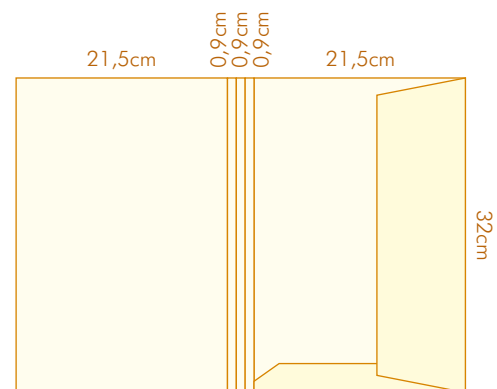

CORTANTE 41

- Com 3 badanas
- Formato aberto: 45,3x54,9 cm
- Formato fechado: 24,2x33,3 cm

CORTANTE 42

para fechar

- Com 1 bolsa
- Com lombada de 1,5 cm
- Formato aberto: 42x48,7 cm
- Formato fechado: 22,1x33 cm

CORTANTE 43

para fechar

- Com 1 bolsa
- Formato aberto: 39x44 cm
- Formato fechado: 21,5x30,5 cm

CORTANTE 45

para fechar

- Com 2 badanas
- Com lombada de 0,9 a 2,7 cm
- Formato aberto: 37,7x57,4 cm
- Formato fechado: 21,5x32 cm

CORTANTE 46

para fechar

- Com 2 badanas
- Formato aberto: 39x52 cm
- Formato fechado: 23x33 cm

CORTANTE 47

- Com 1 bolsa
- Com lombada de 1,3 cm
- Formato aberto: 35,8x67,6 cm
- Formato fechado: 22x31,5 cm

- Com 1 janela: 4,5x9 cm
- Formato aberto: 40x52 cm
- Formato fechado: 23x32 cm