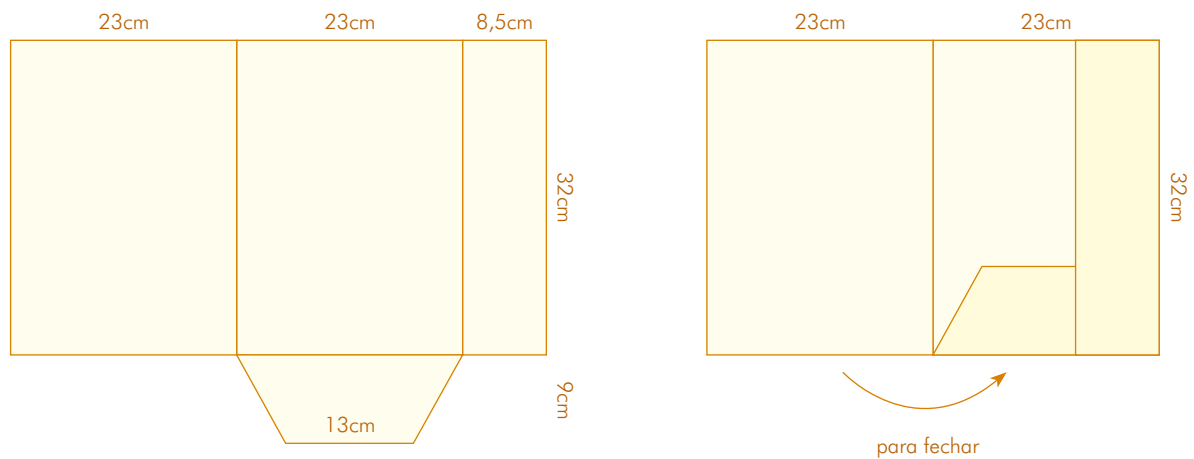

CORTANTE 18

- Com 2 badanas
- Formato aberto: 41x54,5 cm
- Formato fechado: 23x32 cm