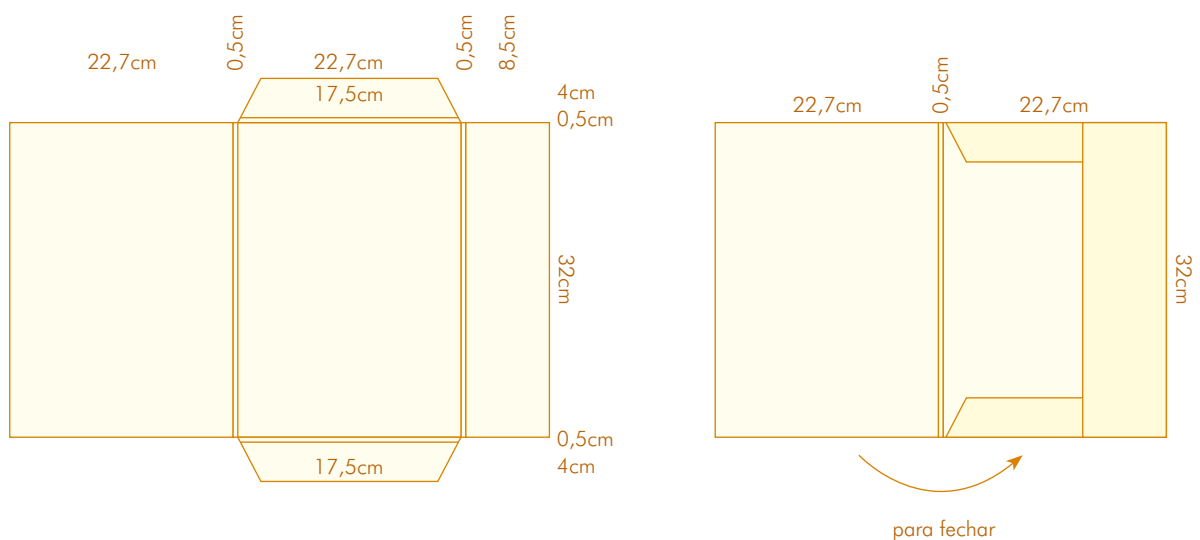

CORTANTE 104

- Com 2 badanas
- Com lombada de 0,5 cm
- Formato aberto: 40x52,5 cm
- Formato fechado: 22x31 cm

CORTANTE 105

- Com 2 badanas
- Com lombada de 0,5 cm
- Formato aberto: 36,5x49,9 cm
- Formato fechado: 21,7x30,5 cm

CORTANTE 106

- Com 3 badanas
- Com lombada de 3 cm
- Formato aberto: 44x53 cm
- Formato fechado: 22x31 cm

CORTANTE 107

- Com 2 badanas
- Formato aberto: 45,5x53 cm
- Formato fechado: 22x31 cm

CORTANTE 108

- Com 2 badanas
- Com lombada de 1 a 2 cm
- Formato aberto: 40x59 cm
- Formato fechado: 23,5x33 cm

CORTANTE 109

- Com 3 badanas
- Com lombada de 0,5 cm
- Formato aberto: 41x54,9 cm
- Formato fechado: 22,7x32 cm

- Com 1 janela: 4,5x9 cm
- Formato aberto: 40x52 cm
- Formato fechado: 23x32 cm