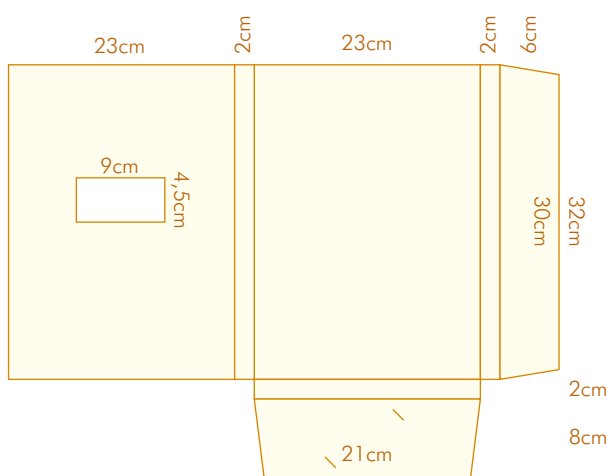

CORTANTE 63

- Com 2 badanas
- Com lombada de 2 cm
- Formato aberto: 42x56 cm
- Formato fechado: 23x32 cm