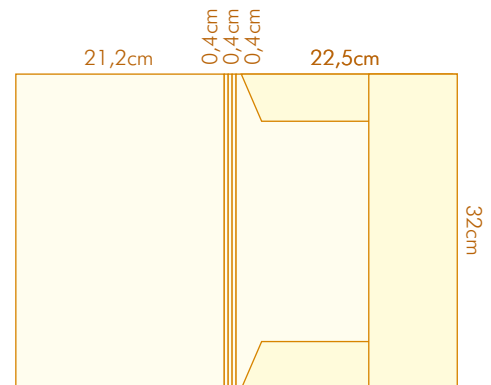

CORTANTE 18

- Com 2 badanas
- Formato aberto: 41x54,5 cm
- Formato fechado: 23x32 cm

CORTANTE 21

para fechar

- Com 1 bolsa
- Com lombada de 1,3 cm
- Formato aberto: 28,8x53,6 cm
- Formato fechado: 17x26 cm

CORTANTE 23

para fechar

- Com 3 badanas
- Com lombada de 1 a 2 cm
- Formato aberto: 48x59 cm
- Formato fechado: 23,5x33 cm

CORTANTE 24

para fechar

- Com 3 badanas
- Com lombada de 0,4 a 1,2 cm
- Formato aberto: 43,4x55,1 cm
- Formato fechado: 22,5x32 cm

CORTANTE 28

para fechar

- Com 2 badanas
- Com lombada de 0,8 cm
- Formato aberto: 41,5x55 cm
- Formato fechado: 21,8x31,5 cm

CORTANTE 29

- Com 3 badanas
- Com lombada de 0,9 a 1,8 cm
- Formato aberto: 32,8x45,8 cm
- Formato fechado: 22x31 cm