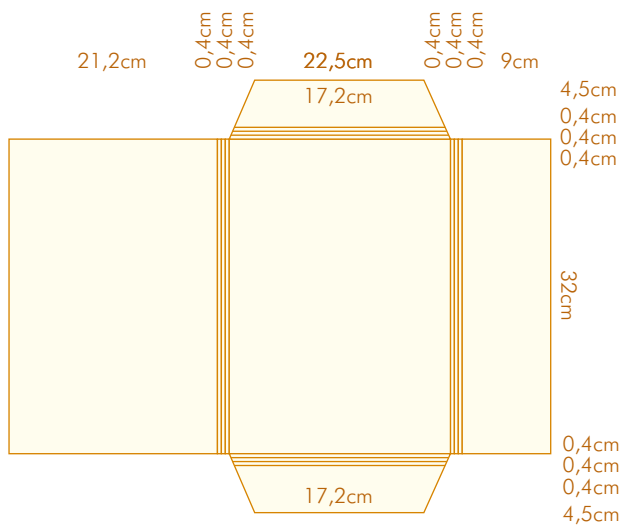

CORTANTE 18

- Com 2 badanas
- Formato aberto: 41x54,5 cm
- Formato fechado: 23x32 cm

CORTANTE 21

para fechar

- Com 1 bolsa
- Com lombada de 1,3 cm
- Formato aberto: 28,8x53,6 cm
- Formato fechado: 17x26 cm

CORTANTE 23

para fechar

- Com 3 badanas
- Com lombada de 1 a 2 cm
- Formato aberto: 48x59 cm
- Formato fechado: 23,5x33 cm

CORTANTE 24

para fechar

- Com 3 badanas
- Com lombada de 0,4 a 1,2 cm
- Formato aberto: 43,4x55,1 cm
- Formato fechado: 22,5x32 cm

CORTANTE 28

para fechar

- Com 2 badanas
- Com lombada de 0,8 cm
- Formato aberto: 41,5x55 cm
- Formato fechado: 21,8x31,5 cm

CORTANTE 29

- Com 3 badanas
- Com lombada de 0,9 a 1,8 cm
- Formato aberto: 32,8x45,8 cm
- Formato fechado: 22x31 cm

- Com 1 janela: 4,5x9 cm
- Formato aberto: 40x52 cm
- Formato fechado: 23x32 cm