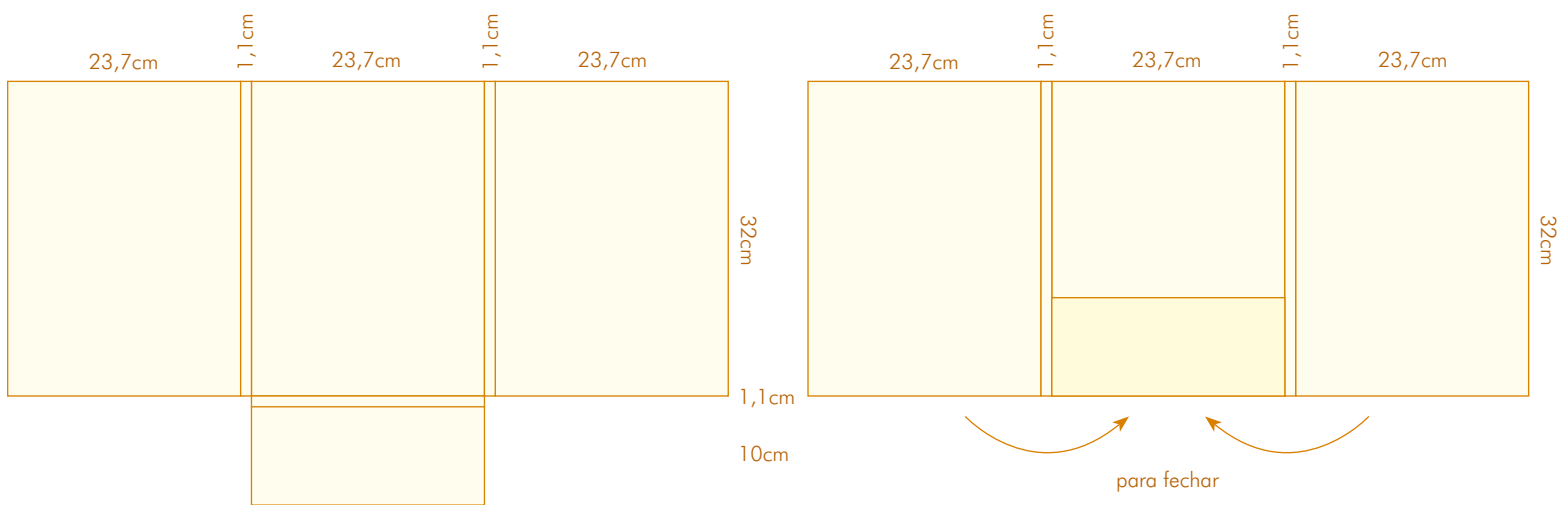

CORTANTE 70

para fechar

- Com 3 badanas
- Com lombada de 0,5 a 1,5 cm
- Formato aberto: 45,5x59 cm
- Formato fechado: 23x33,5 cm

CORTANTE 100

para fechar

- Com 2 badanas
- Com lombada de 0,4 cm
- Formato aberto: 36,4x49,7 cm
- Formato fechado: 21,7x31 cm

CORTANTE 101

- Com 3 badanas
- Com lombada de 1,1 cm
- Formato aberto: 43,1x73,3 cm
- Formato fechado: 23,7x32 cm

CORTANTE 103

- Com 1 badana
- Com lombada de 0,5 cm
- Formato aberto: 33x65 cm
- Formato fechado: 22x31 cm

- Com 1 janela: 4,5x9 cm
- Formato aberto: 40x52 cm
- Formato fechado: 23x32 cm