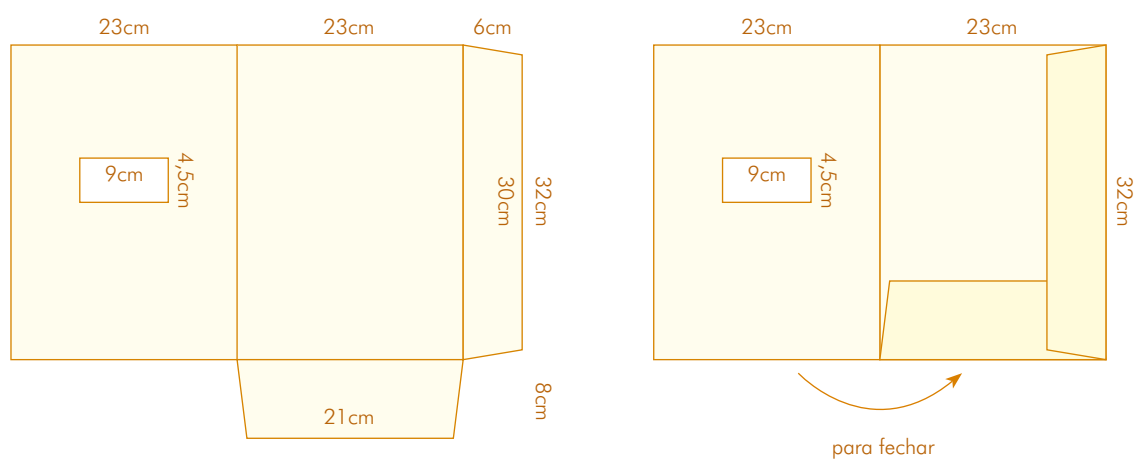

para fechar

- Com 2 badanas
- Formato aberto: 35,7x51,5 cm
- Formato fechado: 22x29,7 cm

CORTANTE 11

- Com 2 badanas
- Com lombada de 0,5 cm
- Formato aberto: 35x50 cm
- Formato fechado: 21,5x28,5 cm

CORTANTE 12

CORTANTE 110

- Com 2 badanas
- Formato aberto: 36,8x64,8 cm
- Formato fechado: 22,5x31,8 cm

CORTANTE 112

- Com 2 badanas
- Com lombada de 1,1 cm
- Formato aberto: 43,1x62,3 cm
- Formato fechado: 25,7x35 cm

CORTANTE 119 e 120 duplo

- Com 1 janela: 7,5x19,5 cm
- Formato aberto: 31x46 cm
- Formato fechado: 23x31 cm

CORTANTE 121

- Com 2 badanas
- Formato aberto: 38x55 cm
- Formato fechado: 22,5x31 cm

CORTANTE 122

- Com 1 janela: 4,5x9 cm
- Formato aberto: 40x52 cm
- Formato fechado: 23x32 cm