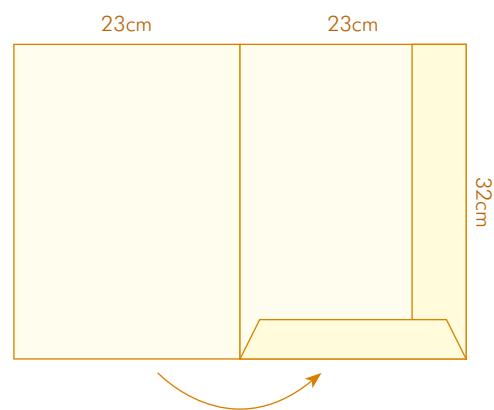

CORTANTE 46

para fechar

- Com 2 badanas
- Formato aberto: 39x52 cm
- Formato fechado: 23x33 cm

CORTANTE 47

- Com 1 bolsa
- Com lombada de 1,3 cm
- Formato aberto: 35,8x67,6 cm
- Formato fechado: 22x31,5 cm

CORTANTE 48

- Com 2 badanas
- Formato aberto: 39x52,5 cm
- Formato fechado: 23x32,5 cm

CORTANTE 49

- Com 2 badanas
- Com lombada de 0,5 cm
- Formato aberto: 37,5x51,5 cm
- Formato fechado: 22,5x32 cm

CORTANTE 50

- Com 3 badanas
- Com lombada de 1 a 2 cm
- Formato aberto: 42,5x66 cm
- Formato fechado: 21x30,5 cm

CORTANTE 1 (antigo 53)

para fechar

- Com 2 badanas
- Formato aberto: 36x51,5 cm
- Formato fechado: 23x32 cm

- Com 1 janela: 4,5x9 cm
- Formato aberto: 40x52 cm
- Formato fechado: 23x32 cm