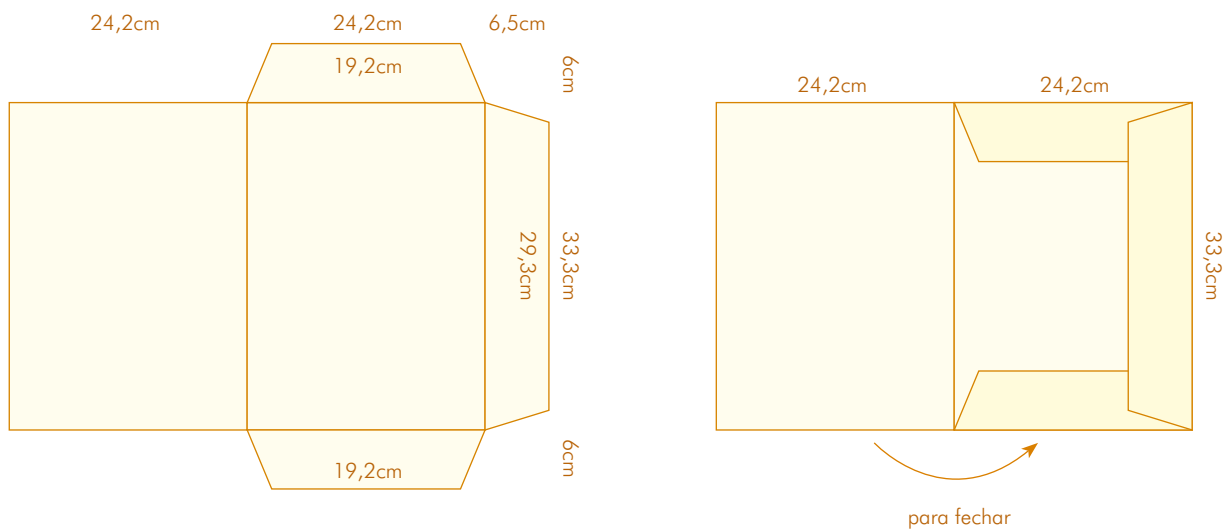

CORTANTE 36

para fechar

- Com 2 badanas
- Com lombada de 0,5 cm
- Formato aberto: 39x53,5 cm
- Formato fechado: 22,5x31 cm

CORTANTE 40

- Com 1 badanas
- Formato aberto: 36,4x62,7 cm
- Formato fechado: 20,9x29,7 cm

CORTANTE 41

- Com 3 badanas
- Formato aberto: 45,3x54,9 cm
- Formato fechado: 24,2x33,3 cm

CORTANTE 42

para fechar

- Com 1 bolsa
- Com lombada de 1,5 cm
- Formato aberto: 42x48,7 cm
- Formato fechado: 22,1x33 cm