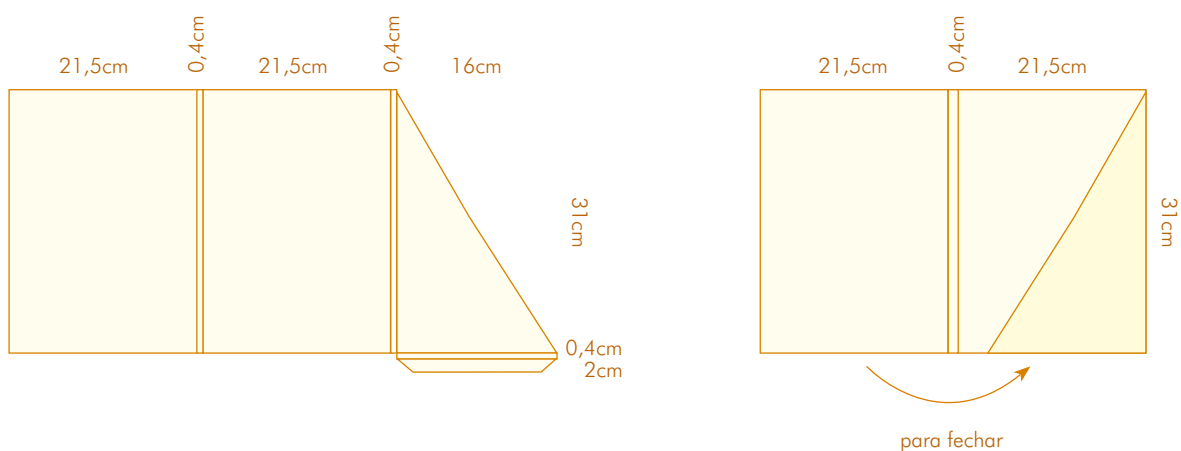

CORTANTE 32

- Com 1 bolsa
- Com lombada de 0,4 cm
- Formato aberto: 33,4x59,8 cm
- Formato fechado: 21,5x31 cm