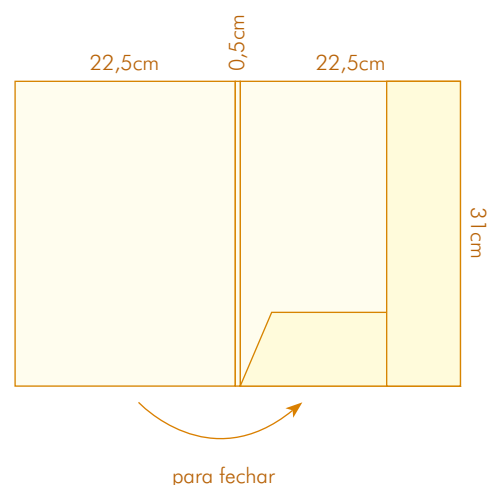

CORTANTE 28

para fechar

- Com 2 badanas
- Com lombada de 0,8 cm
- Formato aberto: 41,5x55 cm
- Formato fechado: 21,8x31,5 cm

CORTANTE 29

- Com 3 badanas
- Com lombada de 0,9 a 1,8 cm
- Formato aberto: 32,8x45,8 cm
- Formato fechado: 22x31 cm

CORTANTE 32

- Com 1 bolsa
- Com lombada de 0,4 cm
- Formato aberto: 33,4x59,8 cm
- Formato fechado: 21,5x31 cm

CORTANTE 35

para fechar

- Com 3 badanas
- Formato aberto: 42x50 cm
- Formato fechado: 22,5x33 cm

CORTANTE 36

para fechar

- Com 2 badanas
- Com lombada de 0,5 cm
- Formato aberto: 39x53,5 cm
- Formato fechado: 22,5x31 cm

CORTANTE 40

- Com 1 badanas
- Formato aberto: 36,4x62,7 cm
- Formato fechado: 20,9x29,7 cm