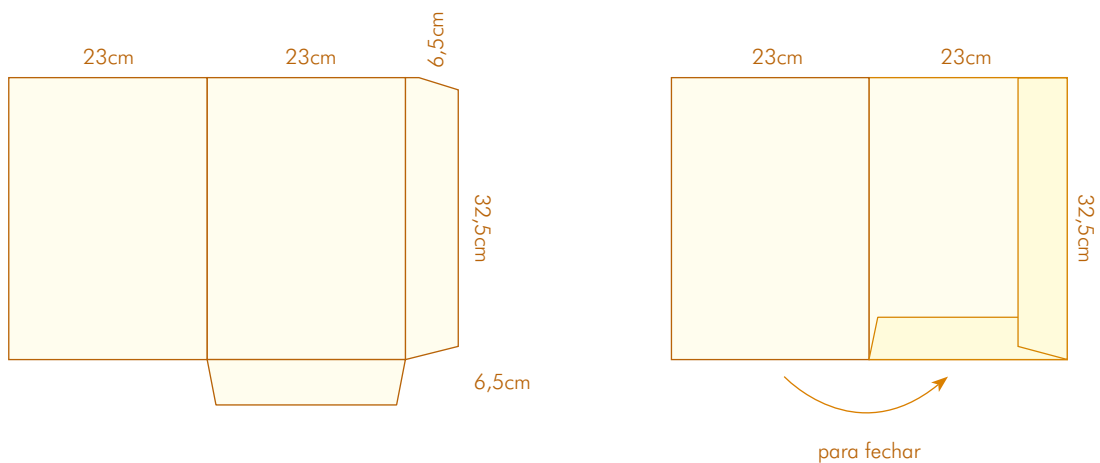

CORTANTE 46

para fechar

- Com 2 badanas
- Formato aberto: 39x52 cm
- Formato fechado: 23x33 cm

CORTANTE 47

- Com 1 bolsa
- Com lombada de 1,3 cm
- Formato aberto: 35,8x67,6 cm
- Formato fechado: 22x31,5 cm

CORTANTE 48

- Com 2 badanas
- Formato aberto: 39x52,5 cm
- Formato fechado: 23x32,5 cm

CORTANTE 49

- Com 2 badanas
- Com lombada de 0,5 cm
- Formato aberto: 37,5x51,5 cm
- Formato fechado: 22,5x32 cm

CORTANTE 50