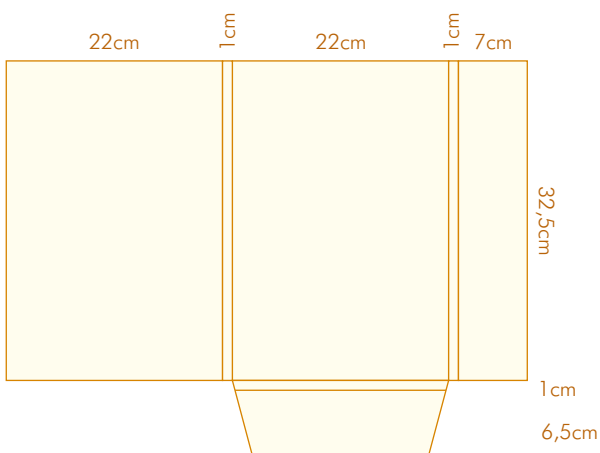

para fechar

- Com 2 badanas
- Formato aberto: 35,7x51,5 cm
- Formato fechado: 22x29,7 cm

CORTANTE 11

- Com 2 badanas
- Com lombada de 0,5 cm
- Formato aberto: 35x50 cm
- Formato fechado: 21,5x28,5 cm

CORTANTE 12

- Com 1 bolsa
- Com 1 janela: 4,3x9,5 cm
- Com lombada de 0,5 cm
- Formato aberto: 41x46,5 cm
- Formato fechado: 22x33 cm

CORTANTE 13

para fechar

- Com 1 bolsa
- Formato aberto: 40x46 cm
- Formato fechado: 22x33 cm

CORTANTE 14

para fechar

- Com 2 badanas
- Com lombada de 1 cm
- Formato aberto: 40x53 cm
- Formato fechado: 22x32,5 cm

CORTANTE 15

para fechar

- Com 3 badanas
- Com lombada de 0,5 a 1 cm
- Formato aberto: 44x55,5 cm
- Formato fechado: 22x32 cm

CORTANTE 16

para fechar

- Com 3 badanas
- Com lombada de 0,8cm a 2,4 cm
- Formato aberto: 46,8x56,3 cm
- Formato fechado: 21,5x32 cm

CORTANTE 17

- Com 3 badanas
- Com lombada de 0,5 cm
- Formato aberto: 47x53,5 cm
- Formato fechado: 22,5x31 cm