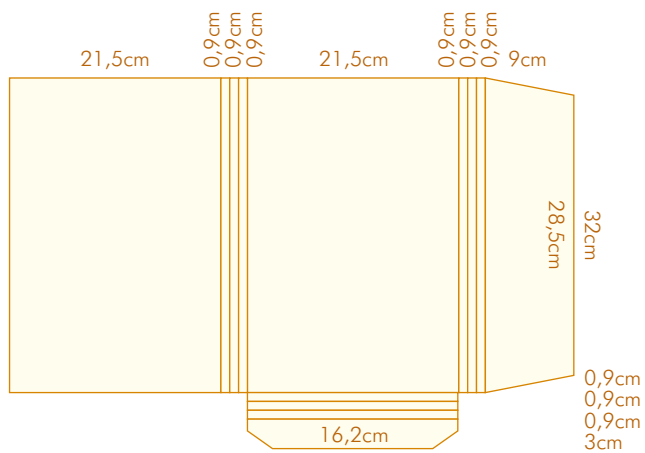

CORTANTE 41

- Com 3 badanas
- Formato aberto: 45,3x54,9 cm
- Formato fechado: 24,2x33,3 cm

CORTANTE 42

para fechar

- Com 1 bolsa
- Com lombada de 1,5 cm
- Formato aberto: 42x48,7 cm
- Formato fechado: 22,1x33 cm

CORTANTE 43

para fechar

- Com 1 bolsa
- Formato aberto: 39x44 cm
- Formato fechado: 21,5x30,5 cm

CORTANTE 45

para fechar

- Com 2 badanas
- Com lombada de 0,9 a 2,7 cm
- Formato aberto: 37,7x57,4 cm
- Formato fechado: 21,5x32 cm

CORTANTE 46

para fechar

- Com 2 badanas
- Formato aberto: 39x52 cm
- Formato fechado: 23x33 cm

CORTANTE 47

- Com 1 bolsa
- Com lombada de 1,3 cm
- Formato aberto: 35,8x67,6 cm
- Formato fechado: 22x31,5 cm

- Com 1 janela: 4,5x9 cm
- Formato aberto: 40x52 cm
- Formato fechado: 23x32 cm