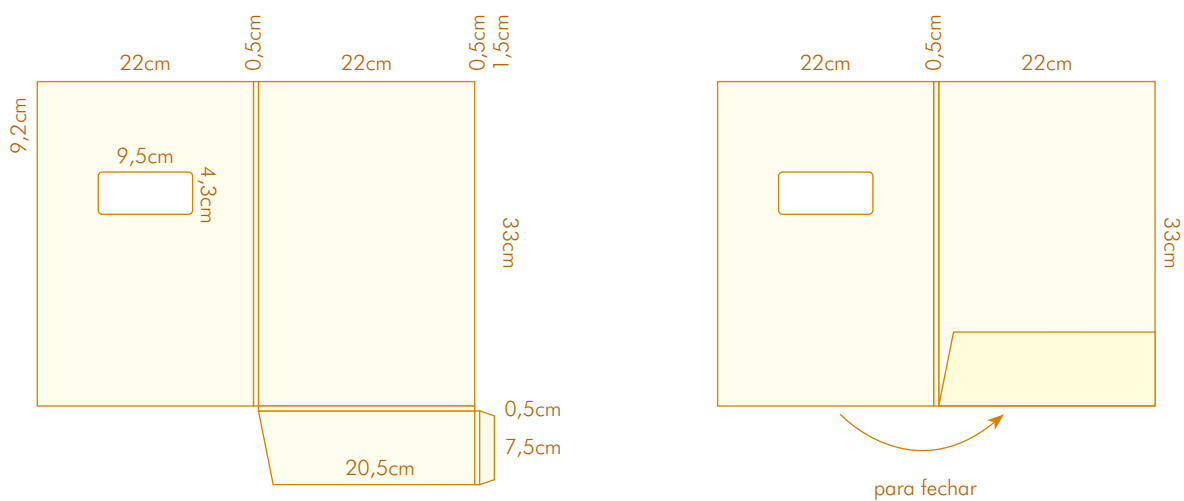

para fechar

- Com 2 badanas
- Formato aberto: 35,7x51,5 cm
- Formato fechado: 22x29,7 cm

CORTANTE 11

- Com 2 badanas
- Com lombada de 0,5 cm
- Formato aberto: 35x50 cm
- Formato fechado: 21,5x28,5 cm

CORTANTE 12

- Com 1 bolsa
- Com 1 janela: 4,3x9,5 cm
- Com lombada de 0,5 cm
- Formato aberto: 41x46,5 cm
- Formato fechado: 22x33 cm

CORTANTE 13

para fechar

- Com 1 bolsa
- Formato aberto: 40x46 cm
- Formato fechado: 22x33 cm