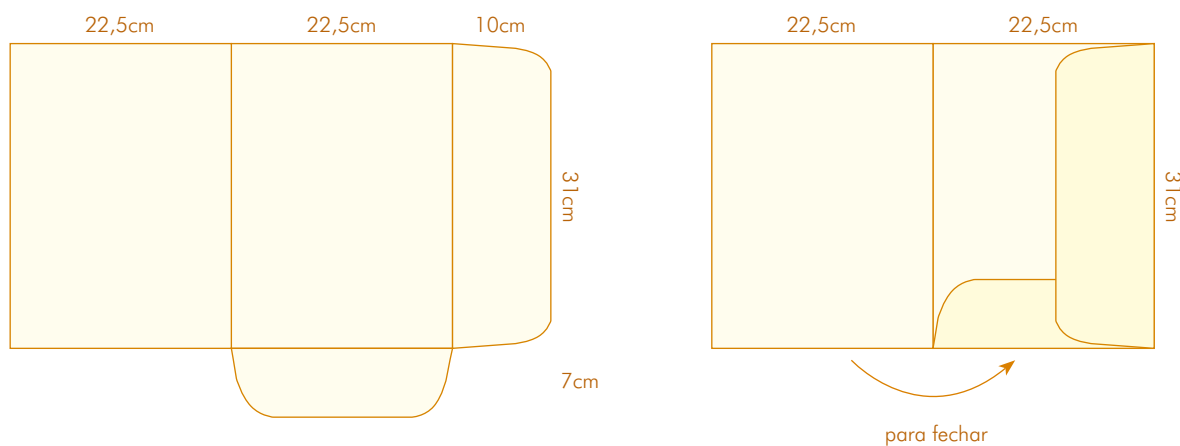

CORTANTE 110

- Com 2 badanas
- Formato aberto: 36,8x64,8 cm
- Formato fechado: 22,5x31,8 cm

CORTANTE 112

- Com 2 badanas
- Com lombada de 1,1 cm
- Formato aberto: 43,1x62,3 cm
- Formato fechado: 25,7x35 cm

CORTANTE 114

para fechar

- Com 1 bolsa
- Formato aberto: 40,5x45 cm
- Formato fechado: 22x30,5 cm

CORTANTE 117

para fechar

- Com 2 badanas
- Com lombada de 0,5 cm
- Formato aberto: 41,5x56 cm
- Formato fechado: 22x30 cm

CORTANTE 119 e 120 duplo

- Com 1 janela: 7,5x19,5 cm
- Formato aberto: 31x46 cm
- Formato fechado: 23x31 cm

CORTANTE 121

- Com 2 badanas
- Formato aberto: 38x55 cm
- Formato fechado: 22,5x31 cm

CORTANTE 122

- Com 1 janela: 4,5x9 cm
- Formato aberto: 40x52 cm
- Formato fechado: 23x32 cm