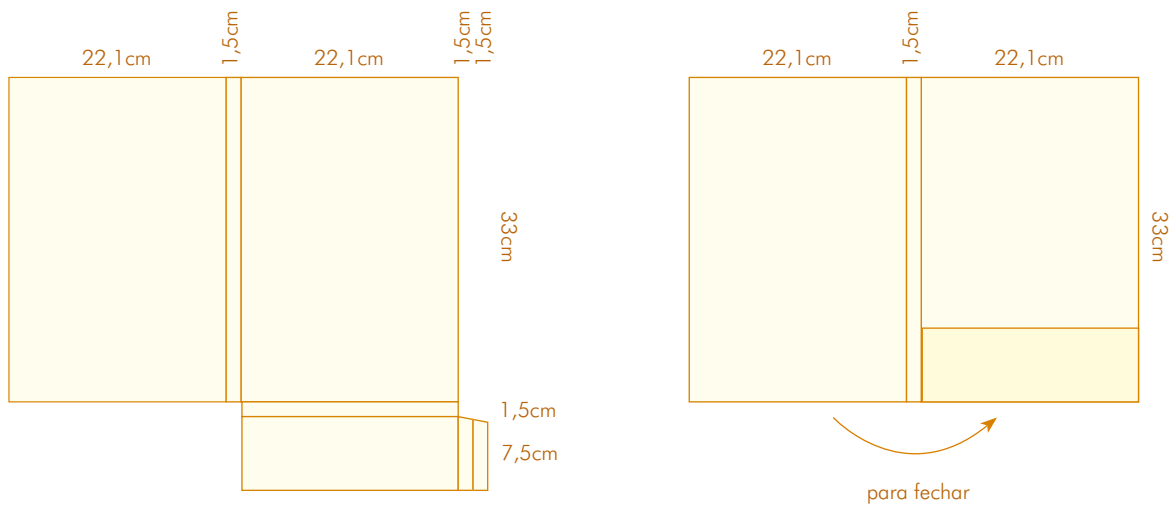

CORTANTE 36

para fechar

- Com 2 badanas
- Com lombada de 0,5 cm
- Formato aberto: 39x53,5 cm
- Formato fechado: 22,5x31 cm

CORTANTE 40

- Com 1 badanas
- Formato aberto: 36,4x62,7 cm
- Formato fechado: 20,9x29,7 cm

CORTANTE 41

- Com 3 badanas
- Formato aberto: 45,3x54,9 cm
- Formato fechado: 24,2x33,3 cm

CORTANTE 42

para fechar

- Com 1 bolsa
- Com lombada de 1,5 cm
- Formato aberto: 42x48,7 cm
- Formato fechado: 22,1x33 cm