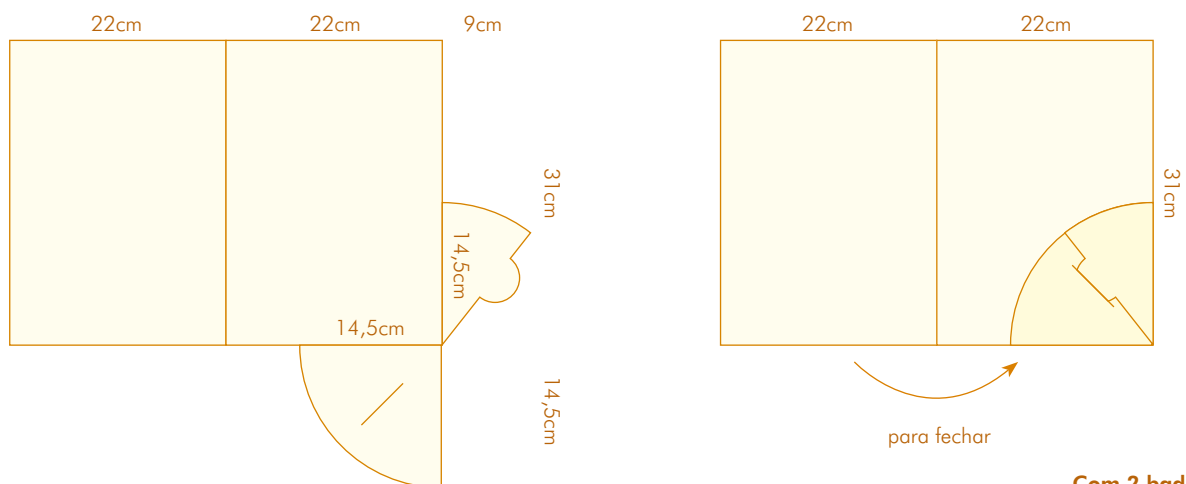

CORTANTE 104

- Com 2 badanas
- Com lombada de 0,5 cm
- Formato aberto: 40x52,5 cm
- Formato fechado: 22x31 cm

CORTANTE 105

- Com 2 badanas
- Com lombada de 0,5 cm
- Formato aberto: 36,5x49,9 cm
- Formato fechado: 21,7x30,5 cm

CORTANTE 106

- Com 3 badanas
- Com lombada de 3 cm
- Formato aberto: 44x53 cm
- Formato fechado: 22x31 cm

CORTANTE 107

- Com 2 badanas
- Formato aberto: 45,5x53 cm
- Formato fechado: 22x31 cm

CORTANTE 108

- Com 2 badanas
- Com lombada de 1 a 2 cm
- Formato aberto: 40x59 cm
- Formato fechado: 23,5x33 cm

CORTANTE 109

- Com 3 badanas
- Com lombada de 0,5 cm
- Formato aberto: 41x54,9 cm
- Formato fechado: 22,7x32 cm

- Com 1 janela: 4,5x9 cm
- Formato aberto: 40x52 cm
- Formato fechado: 23x32 cm