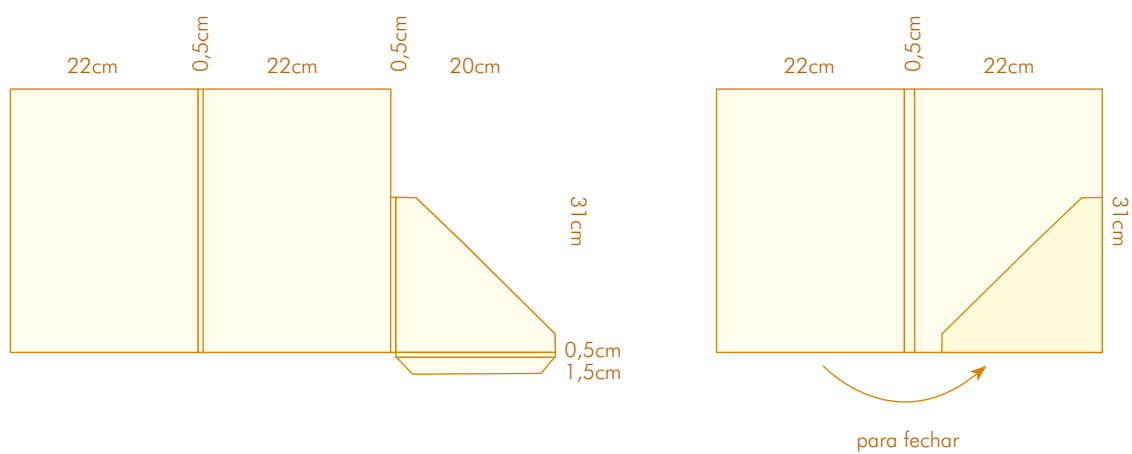

CORTANTE 103

- Com 1 badana
- Com lombada de 0,5 cm
- Formato aberto: 33x65 cm
- Formato fechado: 22x31 cm