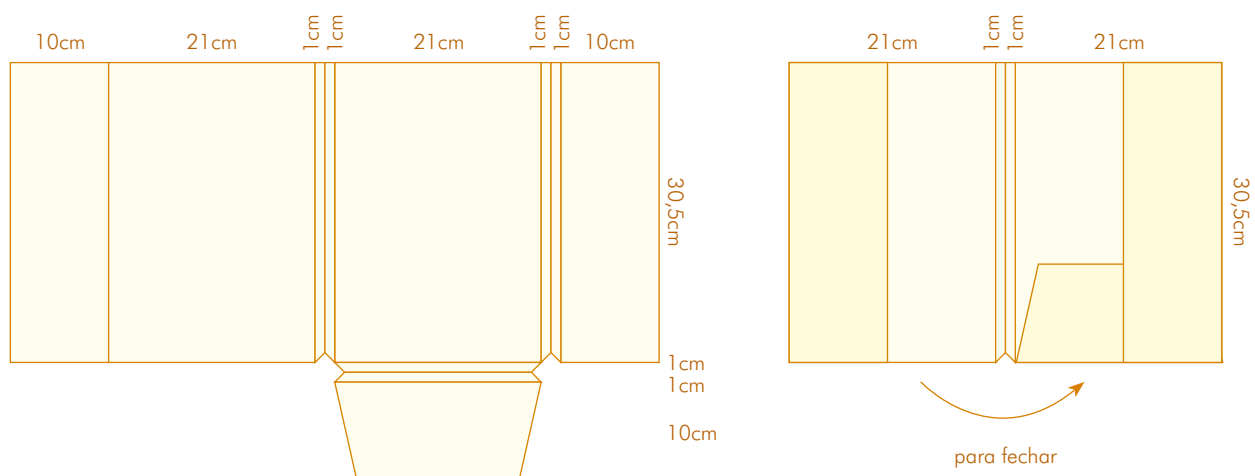

CORTANTE 48

- Com 2 badanas
- Formato aberto: 39x52,5 cm
- Formato fechado: 23x32,5 cm

CORTANTE 49

- Com 2 badanas
- Com lombada de 0,5 cm
- Formato aberto: 37,5x51,5 cm
- Formato fechado: 22,5x32 cm

CORTANTE 50

- Com 3 badanas
- Com lombada de 1 a 2 cm
- Formato aberto: 42,5x66 cm
- Formato fechado: 21x30,5 cm

CORTANTE 1 (antigo 53)

para fechar

- Com 2 badanas
- Formato aberto: 36x51,5 cm
- Formato fechado: 23x32 cm