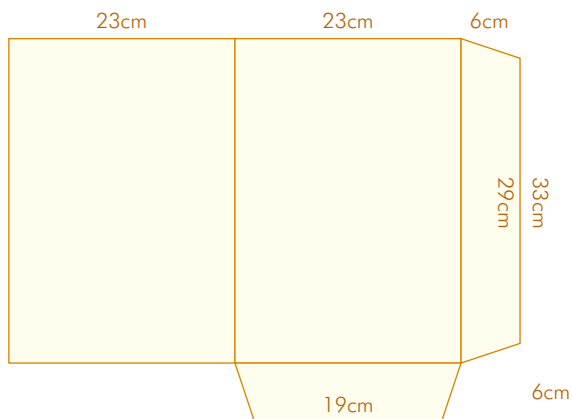

CORTANTE 41

- Com 3 badanas
- Formato aberto: 45,3x54,9 cm
- Formato fechado: 24,2x33,3 cm

CORTANTE 42

para fechar

- Com 1 bolsa
- Com lombada de 1,5 cm
- Formato aberto: 42x48,7 cm
- Formato fechado: 22,1x33 cm

CORTANTE 43

para fechar

- Com 1 bolsa
- Formato aberto: 39x44 cm
- Formato fechado: 21,5x30,5 cm

CORTANTE 45

para fechar

- Com 2 badanas
- Com lombada de 0,9 a 2,7 cm
- Formato aberto: 37,7x57,4 cm
- Formato fechado: 21,5x32 cm

CORTANTE 46

para fechar

- Com 2 badanas
- Formato aberto: 39x52 cm
- Formato fechado: 23x33 cm

CORTANTE 47

- Com 1 bolsa
- Com lombada de 1,3 cm
- Formato aberto: 35,8x67,6 cm
- Formato fechado: 22x31,5 cm

- Com 1 janela: 4,5x9 cm
- Formato aberto: 40x52 cm
- Formato fechado: 23x32 cm