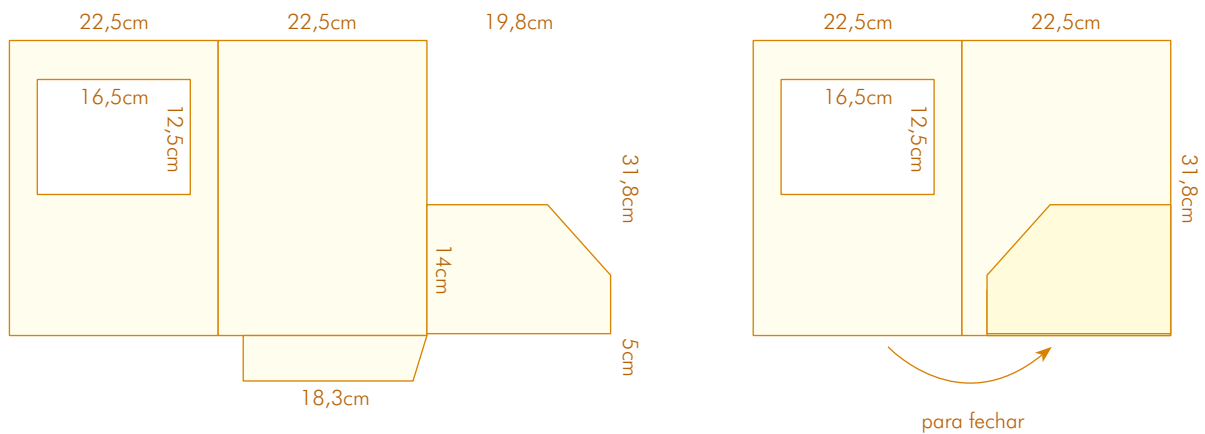

CORTANTE 106

- Com 3 badanas
- Com lombada de 3 cm
- Formato aberto: 44x53 cm
- Formato fechado: 22x31 cm

CORTANTE 107

- Com 2 badanas
- Formato aberto: 45,5x53 cm
- Formato fechado: 22x31 cm

CORTANTE 108

- Com 2 badanas
- Com lombada de 1 a 2 cm
- Formato aberto: 40x59 cm
- Formato fechado: 23,5x33 cm

CORTANTE 109

- Com 3 badanas
- Com lombada de 0,5 cm
- Formato aberto: 41x54,9 cm
- Formato fechado: 22,7x32 cm

CORTANTE 110

- Com 2 badanas
- Formato aberto: 36,8x64,8 cm
- Formato fechado: 22,5x31,8 cm

CORTANTE 112

- Com 2 badanas
- Com lombada de 1,1 cm
- Formato aberto: 43,1x62,3 cm
- Formato fechado: 25,7x35 cm

- Com 1 janela: 4,5x9 cm
- Formato aberto: 40x52 cm
- Formato fechado: 23x32 cm