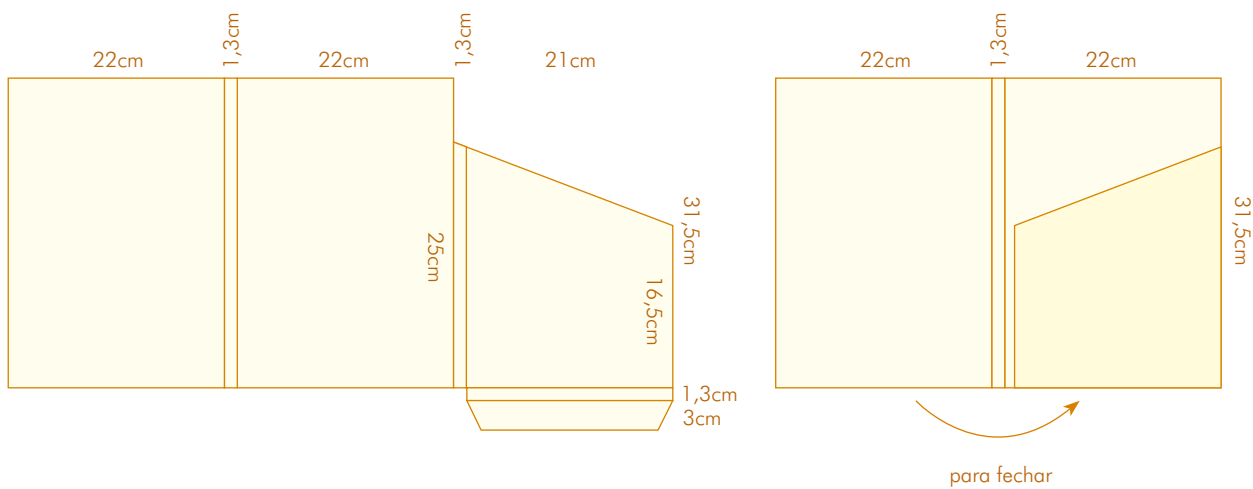

CORTANTE 46

para fechar

- Com 2 badanas
- Formato aberto: 39x52 cm
- Formato fechado: 23x33 cm

CORTANTE 47

- Com 1 bolsa
- Com lombada de 1,3 cm
- Formato aberto: 35,8x67,6 cm
- Formato fechado: 22x31,5 cm

CORTANTE 48

- Com 2 badanas
- Formato aberto: 39x52,5 cm
- Formato fechado: 23x32,5 cm

CORTANTE 49

- Com 2 badanas
- Com lombada de 0,5 cm
- Formato aberto: 37,5x51,5 cm
- Formato fechado: 22,5x32 cm

CORTANTE 50

- Com 3 badanas
- Com lombada de 1 a 2 cm
- Formato aberto: 42,5x66 cm
- Formato fechado: 21x30,5 cm

CORTANTE 1 (antigo 53)

para fechar

- Com 2 badanas
- Formato aberto: 36x51,5 cm
- Formato fechado: 23x32 cm

- Com 1 janela: 4,5x9 cm
- Formato aberto: 40x52 cm
- Formato fechado: 23x32 cm