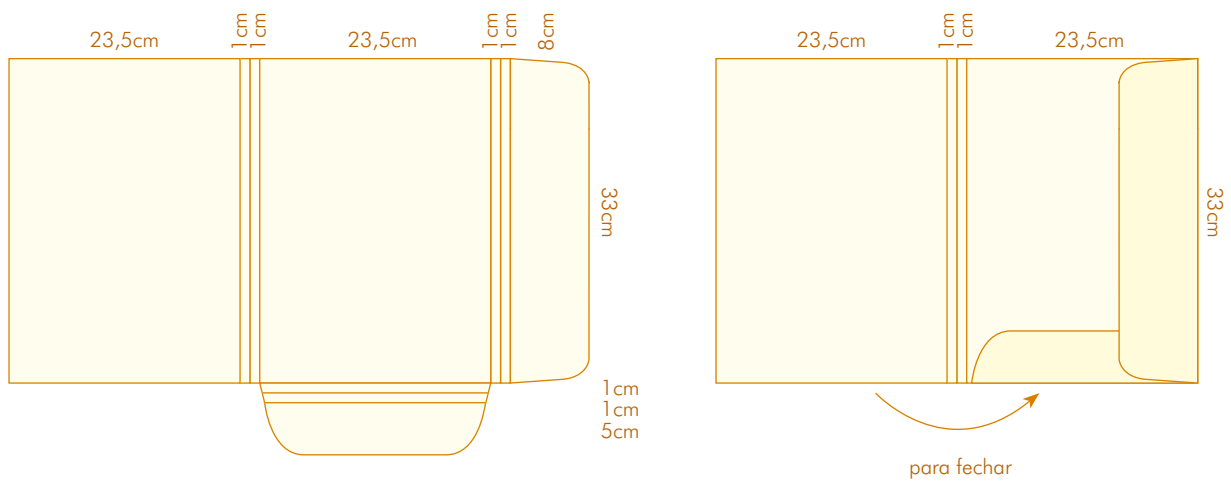

CORTANTE 104

- Com 2 badanas
- Com lombada de 0,5 cm
- Formato aberto: 40x52,5 cm
- Formato fechado: 22x31 cm

CORTANTE 105

- Com 2 badanas
- Com lombada de 0,5 cm
- Formato aberto: 36,5x49,9 cm
- Formato fechado: 21,7x30,5 cm

CORTANTE 106

- Com 3 badanas
- Com lombada de 3 cm
- Formato aberto: 44x53 cm
- Formato fechado: 22x31 cm

CORTANTE 107

- Com 2 badanas
- Formato aberto: 45,5x53 cm
- Formato fechado: 22x31 cm

CORTANTE 108

- Com 2 badanas
- Com lombada de 1 a 2 cm
- Formato aberto: 40x59 cm
- Formato fechado: 23,5x33 cm

CORTANTE 109

- Com 3 badanas
- Com lombada de 0,5 cm
- Formato aberto: 41x54,9 cm
- Formato fechado: 22,7x32 cm

- Com 1 janela: 4,5x9 cm
- Formato aberto: 40x52 cm
- Formato fechado: 23x32 cm