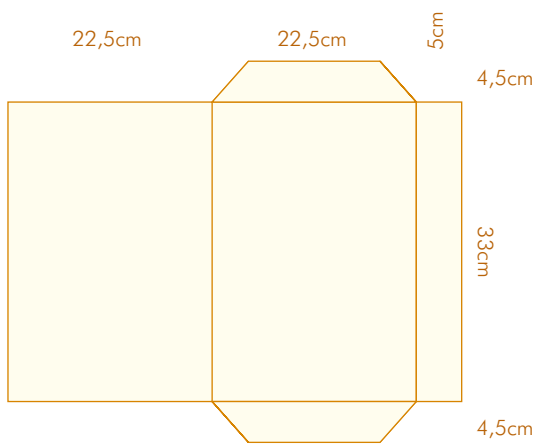

CORTANTE 18

- Com 2 badanas
- Formato aberto: 41x54,5 cm
- Formato fechado: 23x32 cm

CORTANTE 21

para fechar

- Com 1 bolsa
- Com lombada de 1,3 cm
- Formato aberto: 28,8x53,6 cm
- Formato fechado: 17x26 cm

CORTANTE 23

para fechar

- Com 3 badanas
- Com lombada de 1 a 2 cm
- Formato aberto: 48x59 cm
- Formato fechado: 23,5x33 cm

CORTANTE 24

para fechar

- Com 3 badanas
- Com lombada de 0,4 a 1,2 cm
- Formato aberto: 43,4x55,1 cm
- Formato fechado: 22,5x32 cm

CORTANTE 28

para fechar

- Com 2 badanas
- Com lombada de 0,8 cm
- Formato aberto: 41,5x55 cm
- Formato fechado: 21,8x31,5 cm

CORTANTE 29

- Com 3 badanas
- Com lombada de 0,9 a 1,8 cm
- Formato aberto: 32,8x45,8 cm
- Formato fechado: 22x31 cm

CORTANTE 32

- Com 1 bolsa
- Com lombada de 0,4 cm
- Formato aberto: 33,4x59,8 cm
- Formato fechado: 21,5x31 cm

CORTANTE 35

para fechar

- Com 3 badanas
- Formato aberto: 42x50 cm
- Formato fechado: 22,5x33 cm