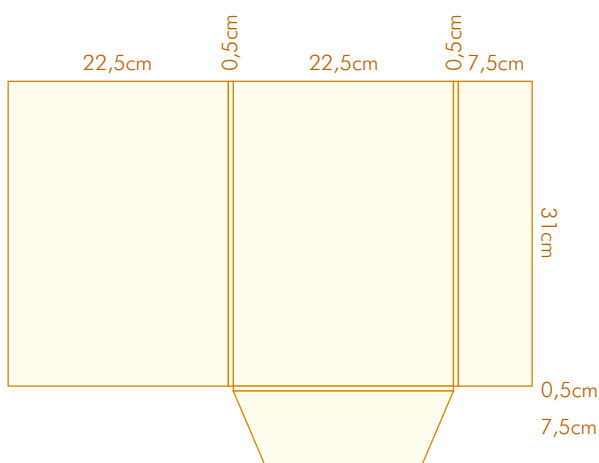

CORTANTE 28

para fechar

- Com 2 badanas
- Com lombada de 0,8 cm
- Formato aberto: 41,5x55 cm
- Formato fechado: 21,8x31,5 cm

CORTANTE 29

- Com 3 badanas
- Com lombada de 0,9 a 1,8 cm
- Formato aberto: 32,8x45,8 cm
- Formato fechado: 22x31 cm

CORTANTE 32

- Com 1 bolsa
- Com lombada de 0,4 cm
- Formato aberto: 33,4x59,8 cm
- Formato fechado: 21,5x31 cm

CORTANTE 35

para fechar

- Com 3 badanas
- Formato aberto: 42x50 cm
- Formato fechado: 22,5x33 cm

CORTANTE 36

para fechar

- Com 2 badanas
- Com lombada de 0,5 cm
- Formato aberto: 39x53,5 cm
- Formato fechado: 22,5x31 cm

CORTANTE 40

- Com 1 badanas
- Formato aberto: 36,4x62,7 cm
- Formato fechado: 20,9x29,7 cm