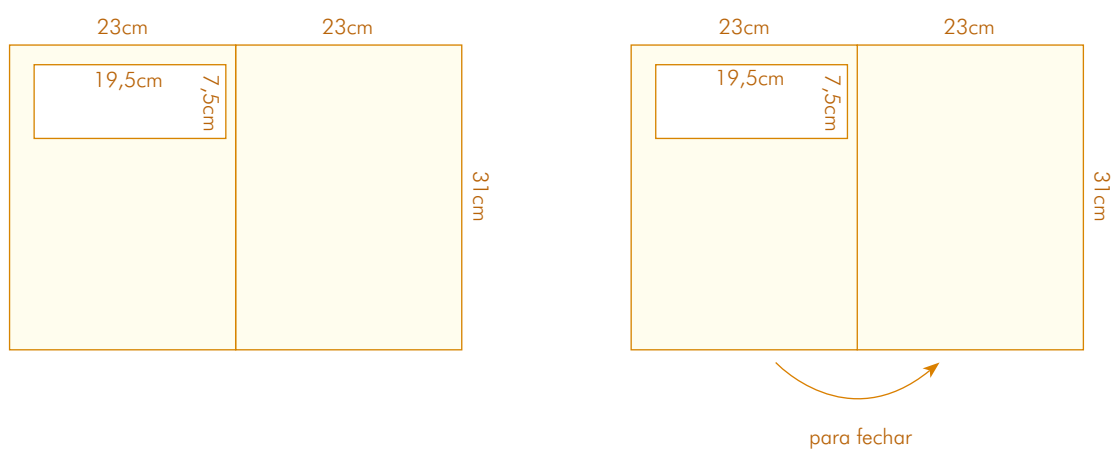

CORTANTE 110

- Com 2 badanas
- Formato aberto: 36,8x64,8 cm
- Formato fechado: 22,5x31,8 cm

CORTANTE 112

- Com 2 badanas
- Com lombada de 1,1 cm
- Formato aberto: 43,1x62,3 cm
- Formato fechado: 25,7x35 cm

CORTANTE 114

para fechar

- Com 1 bolsa
- Formato aberto: 40,5x45 cm
- Formato fechado: 22x30,5 cm

CORTANTE 117

para fechar

- Com 2 badanas
- Com lombada de 0,5 cm
- Formato aberto: 41,5x56 cm
- Formato fechado: 22x30 cm

CORTANTE 119 e 120 duplo

- Com 1 janela: 7,5x19,5 cm
- Formato aberto: 31x46 cm
- Formato fechado: 23x31 cm

CORTANTE 121

- Com 2 badanas
- Formato aberto: 38x55 cm
- Formato fechado: 22,5x31 cm

CORTANTE 122

- Com 1 janela: 4,5x9 cm
- Formato aberto: 40x52 cm
- Formato fechado: 23x32 cm