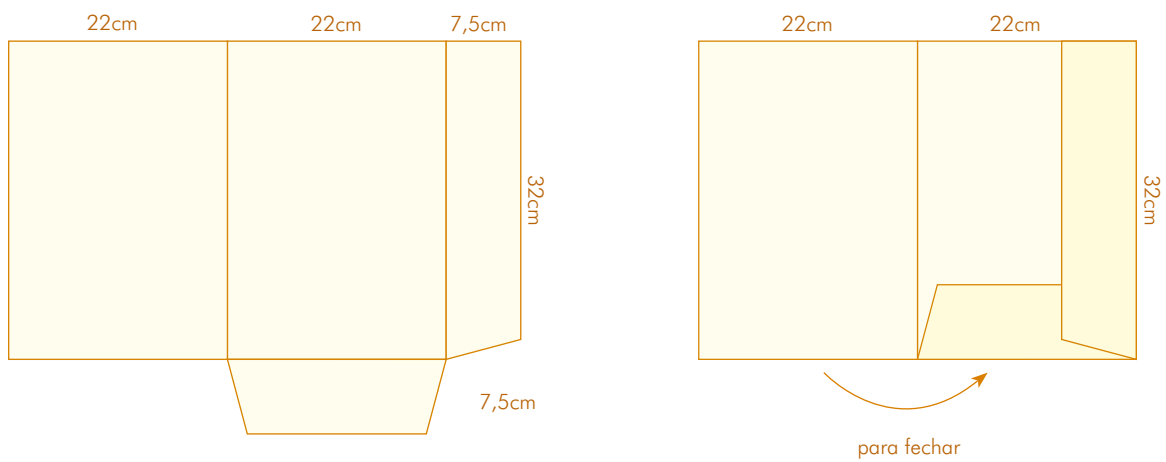

CORTANTE 4

- Com 2 badanas
- Formato aberto: 39,5x51,5 cm
- Formato fechado: 22x32 cm