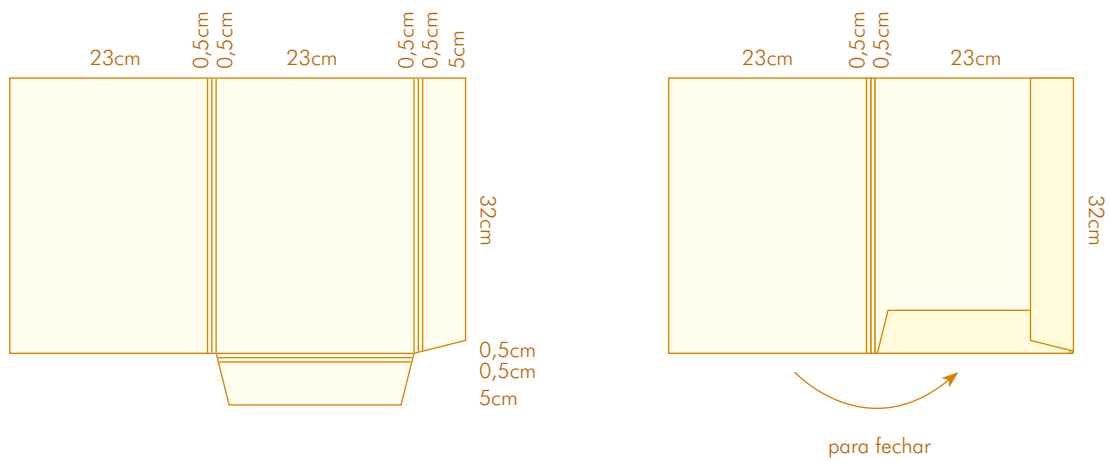

- Com 3 badanas
- Com lombada de 1 a 2 cm
- Formato aberto: 42,5x66 cm
- Formato fechado: 21x30,5 cm

CORTANTE 1 (antigo 53)

para fechar

- Com 2 badanas
- Formato aberto: 36x51,5 cm
- Formato fechado: 23x32 cm

CORTANTE 54

para fechar

- Com 1 bolsa
- Formato aberto: 33,5x65,5 cm
- Formato fechado: 23,5x32 cm

CORTANTE 55

- Com 2 badanas
- Com lombada de 0,8 cm
- Formato aberto: 41,3x60,6 cm
- Formato fechado: 22x31 cm

CORTANTE 57

- Com 2 badanas
- Com lombada de 2 cm
- Formato aberto: 39,5x58 cm
- Formato fechado: 22x30,5 cm

CORTANTE 61

- Com 2 badanas
- Com lombada de 0,5 a 1 cm
- Formato aberto: 38x53 cm
- Formato fechado: 23x32 cm

- Com 1 janela: 4,5x9 cm
- Formato aberto: 40x52 cm
- Formato fechado: 23x32 cm