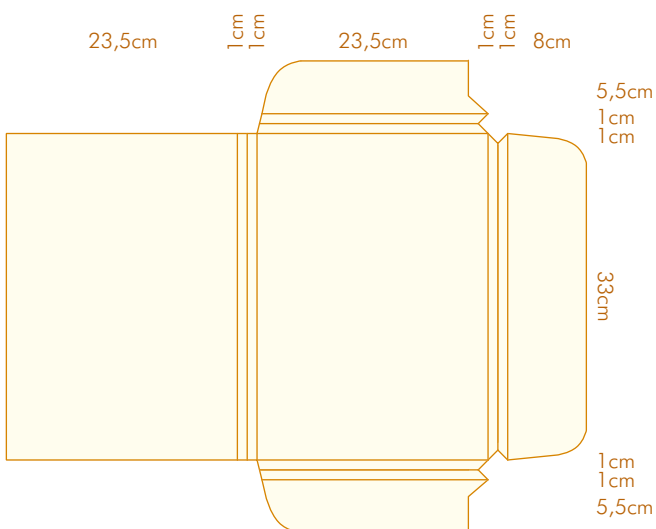

CORTANTE 16

para fechar

- Com 3 badanas
- Com lombada de 0,8cm a 2,4 cm
- Formato aberto: 46,8x56,3 cm
- Formato fechado: 21,5x32 cm

CORTANTE 17

- Com 3 badanas
- Com lombada de 0,5 cm
- Formato aberto: 47x53,5 cm
- Formato fechado: 22,5x31 cm

CORTANTE 18

- Com 2 badanas
- Formato aberto: 41x54,5 cm
- Formato fechado: 23x32 cm

CORTANTE 21

para fechar

- Com 1 bolsa
- Com lombada de 1,3 cm
- Formato aberto: 28,8x53,6 cm
- Formato fechado: 17x26 cm

CORTANTE 23

para fechar

- Com 3 badanas
- Com lombada de 1 a 2 cm
- Formato aberto: 48x59 cm
- Formato fechado: 23,5x33 cm

CORTANTE 24

para fechar

- Com 3 badanas
- Com lombada de 0,4 a 1,2 cm
- Formato aberto: 43,4x55,1 cm
- Formato fechado: 22,5x32 cm

CORTANTE 28

para fechar

- Com 2 badanas
- Com lombada de 0,8 cm
- Formato aberto: 41,5x55 cm
- Formato fechado: 21,8x31,5 cm

CORTANTE 29

- Com 3 badanas
- Com lombada de 0,9 a 1,8 cm
- Formato aberto: 32,8x45,8 cm
- Formato fechado: 22x31 cm