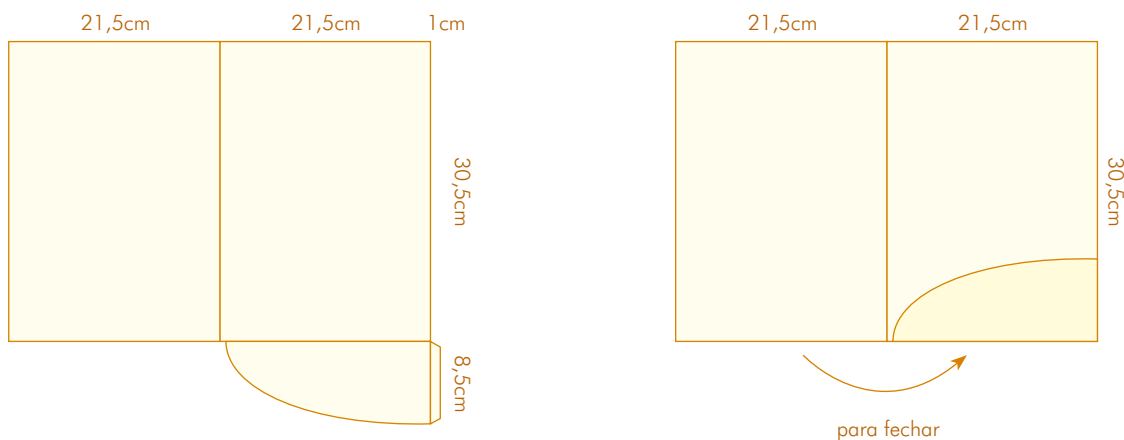

CORTANTE 43

para fechar

- Com 1 bolsa
- Formato aberto: 39x44 cm
- Formato fechado: 21,5x30,5 cm