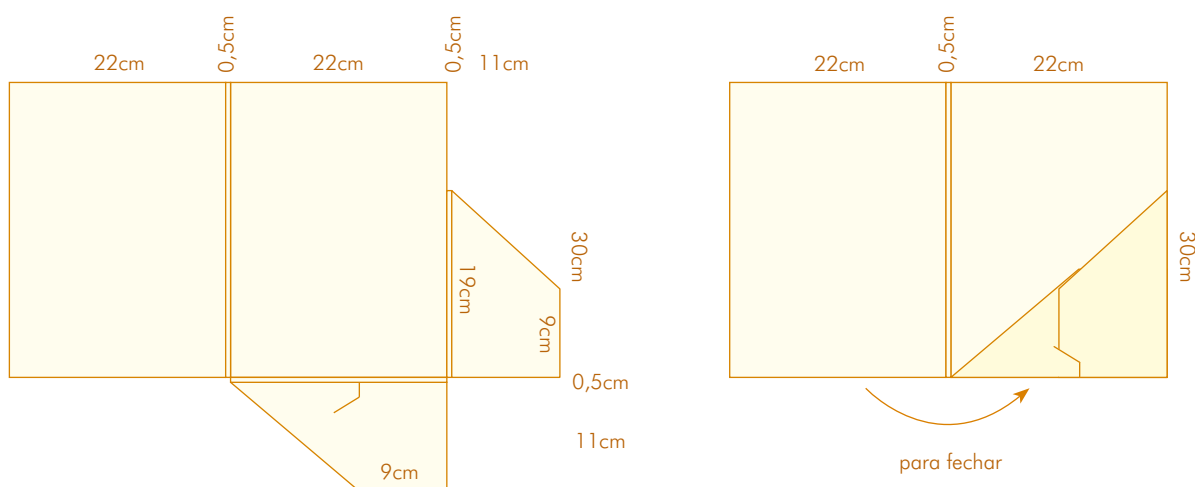

CORTANTE 117

para fechar

- Com 2 badanas
- Com lombada de 0,5 cm
- Formato aberto: 41,5x56 cm
- Formato fechado: 22x30 cm