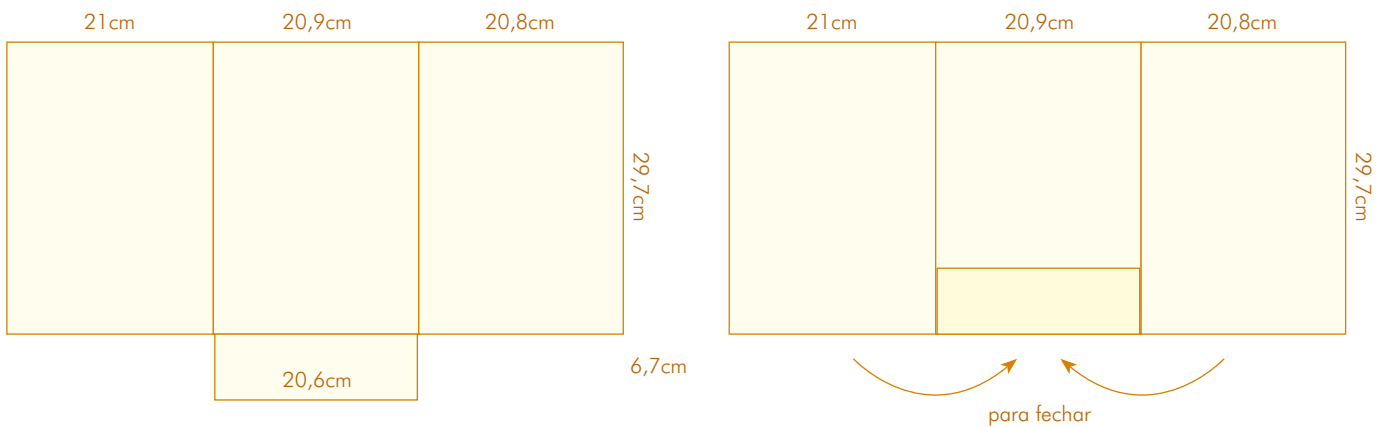

CORTANTE 36

para fechar

- Com 2 badanas
- Com lombada de 0,5 cm
- Formato aberto: 39x53,5 cm
- Formato fechado: 22,5x31 cm

CORTANTE 40

- Com 1 badanas
- Formato aberto: 36,4x62,7 cm
- Formato fechado: 20,9x29,7 cm