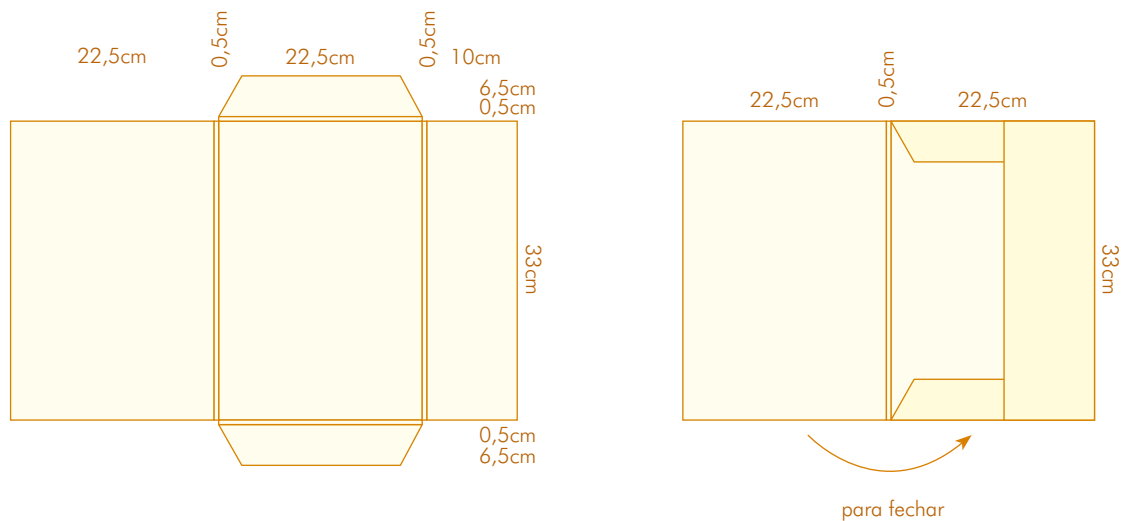

Catálogo de cortantes — Capas de processo

IMPRESSÃO OFFSET

CORTANTE 2

- Com 3 badanas
- Com lombada de 0,5 cm
- Formato aberto: 47x56 cm
- Formato fechado: 22,5x33 cm

CORTANTE 3

- Com 2 badanas
- Formato aberto: 40,5x55,5 cm
- Formato fechado: 24x33 cm

CORTANTE 4

- Com 2 badanas
- Formato aberto: 39,5x51,5 cm
- Formato fechado: 22x32 cm

CORTANTE 6

- Com 2 badanas
- Formato aberto: 40x51,5 cm
- Formato fechado: 22x32,5 cm

CORTANTE 7

para fechar

- Com 3 badanas
- Com lombada de 0,5 cm
- Formato aberto: 38x59,5 cm
- Formato fechado: 21,5x30,5 cm

para fechar

- Com 2 badanas
- Formato aberto: 35,7x51,5 cm
- Formato fechado: 22x29,7 cm

CORTANTE 11

- Com 2 badanas
- Com lombada de 0,5 cm
- Formato aberto: 35x50 cm
- Formato fechado: 21,5x28,5 cm

CORTANTE 12