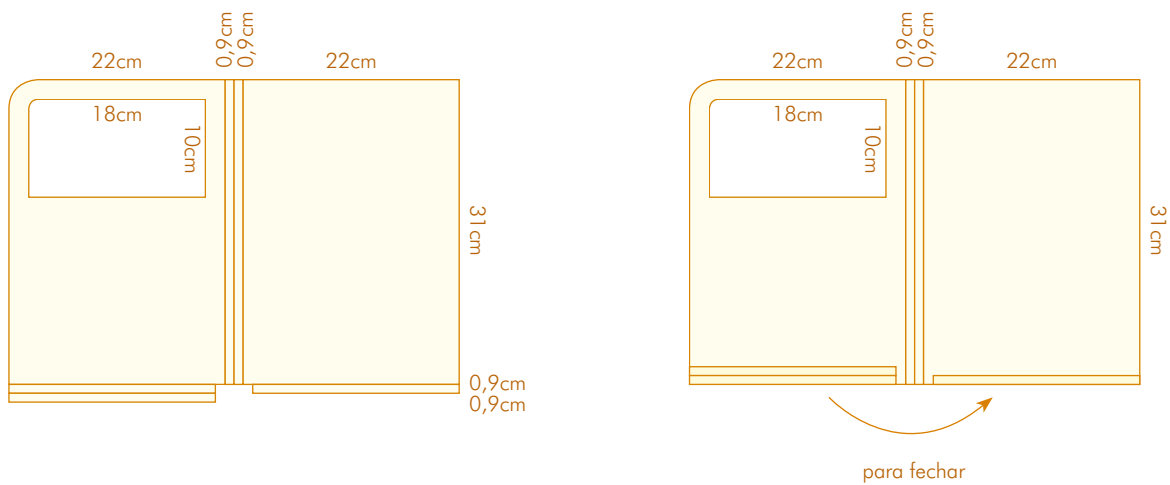

para fechar

- Com 2 badanas
- Formato aberto: 35,7x51,5 cm
- Formato fechado: 22x29,7 cm

CORTANTE 11

- Com 2 badanas
- Com lombada de 0,5 cm
- Formato aberto: 35x50 cm
- Formato fechado: 21,5x28,5 cm

CORTANTE 12

CORTANTE 28

para fechar

- Com 2 badanas
- Com lombada de 0,8 cm
- Formato aberto: 41,5x55 cm
- Formato fechado: 21,8x31,5 cm

CORTANTE 29

- Com 3 badanas
- Com lombada de 0,9 a 1,8 cm
- Formato aberto: 32,8x45,8 cm
- Formato fechado: 22x31 cm

CORTANTE 32

- Com 1 bolsa
- Com lombada de 0,4 cm
- Formato aberto: 33,4x59,8 cm
- Formato fechado: 21,5x31 cm

CORTANTE 35

para fechar

- Com 3 badanas
- Formato aberto: 42x50 cm
- Formato fechado: 22,5x33 cm

- Com 1 janela: 4,5x9 cm
- Formato aberto: 40x52 cm
- Formato fechado: 23x32 cm