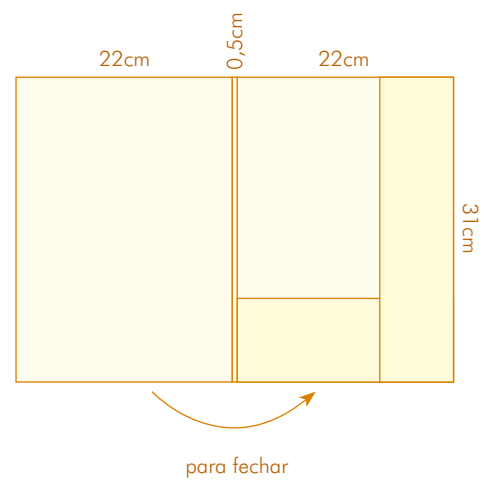

CORTANTE 70

para fechar

- Com 3 badanas
- Com lombada de 0,5 a 1,5 cm
- Formato aberto: 45,5x59 cm
- Formato fechado: 23x33,5 cm

CORTANTE 100

para fechar

- Com 2 badanas
- Com lombada de 0,4 cm
- Formato aberto: 36,4x49,7 cm
- Formato fechado: 21,7x31 cm

CORTANTE 101

- Com 3 badanas
- Com lombada de 1,1 cm
- Formato aberto: 43,1x73,3 cm
- Formato fechado: 23,7x32 cm

CORTANTE 103

- Com 1 badana
- Com lombada de 0,5 cm
- Formato aberto: 33x65 cm
- Formato fechado: 22x31 cm

CORTANTE 104

- Com 2 badanas
- Com lombada de 0,5 cm
- Formato aberto: 40x52,5 cm
- Formato fechado: 22x31 cm

CORTANTE 105

- Com 2 badanas
- Com lombada de 0,5 cm
- Formato aberto: 36,5x49,9 cm
- Formato fechado: 21,7x30,5 cm

- Com 1 janela: 4,5x9 cm
- Formato aberto: 40x52 cm
- Formato fechado: 23x32 cm