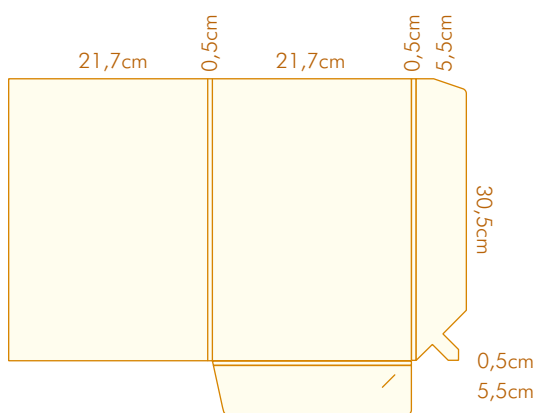

para fechar

- Com 2 badanas
- Formato aberto: 35,7x51,5 cm
- Formato fechado: 22x29,7 cm

CORTANTE 11

- Com 2 badanas
- Com lombada de 0,5 cm
- Formato aberto: 35x50 cm
- Formato fechado: 21,5x28,5 cm

CORTANTE 12

CORTANTE 101

- Com 3 badanas
- Com lombada de 1,1 cm
- Formato aberto: 43,1x73,3 cm
- Formato fechado: 23,7x32 cm

CORTANTE 103

- Com 1 badana
- Com lombada de 0,5 cm
- Formato aberto: 33x65 cm
- Formato fechado: 22x31 cm

CORTANTE 104

- Com 2 badanas
- Com lombada de 0,5 cm
- Formato aberto: 40x52,5 cm
- Formato fechado: 22x31 cm

CORTANTE 105

- Com 2 badanas
- Com lombada de 0,5 cm
- Formato aberto: 36,5x49,9 cm
- Formato fechado: 21,7x30,5 cm

- Com 1 janela: 4,5x9 cm
- Formato aberto: 40x52 cm
- Formato fechado: 23x32 cm