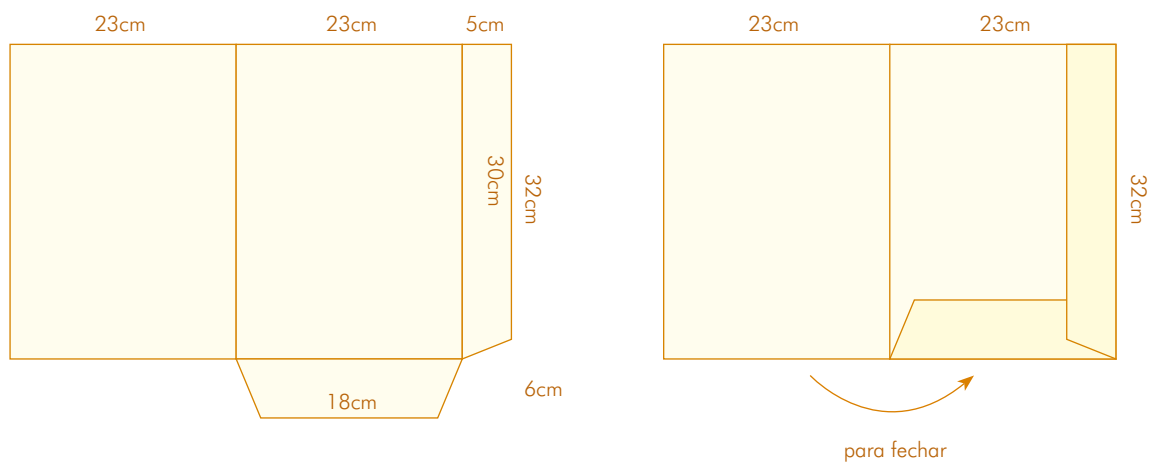

CORTANTE 62

- Com 2 badanas
- Formato aberto: 38x51 cm
- Formato fechado: 23x32 cm